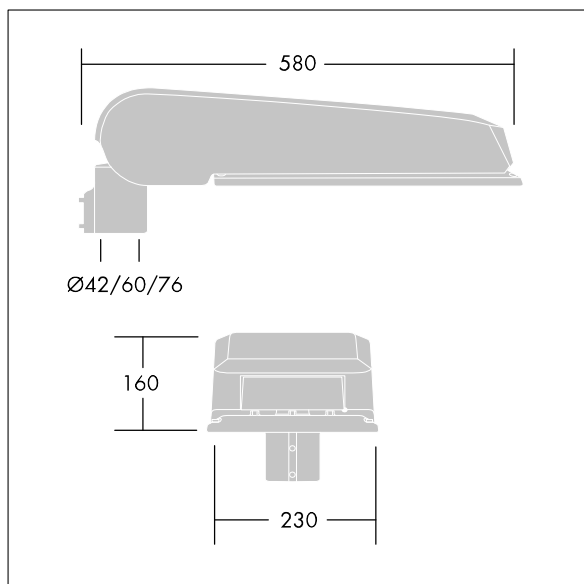

### CiviTEQ

LED-Straßenleuchte, Maxi, mit 72 LEDs, betrieben mit 350mA, Optik: Schmale Straße. Elektronisches, nicht dimmbares Betriebsgerät. Schutzklasse II, IP66, IK08. Gehäuse: Aluminium (EN AC-44300)druckguss, THORN DUNKELGRAU, strukturiert, (ähnlich DB 703 / AKZO 900) pulverbeschichtet. Abdeckung: Glas, flach, gehärtet. Weißer Rahmen um die LED Platine Schrauben: Edelstahl, Ecolubric®-behandelt. Lieferung mit Mastadapter (Ø 60 mm), der zur Mastaufsatzmontage (0°/5°/10° Neigung) oder Mastansatzmontage (-20°/-15°/-10°/-5°/0° Neigung) verwendet werden kann. Ausgestattet mit 50% Leistungsreduktionsschaltung, aktiviert 3 Std. vor und 5 Std. nach einer berechneten Mitternacht. Kann bei der Installation mit einem leicht zugänglichen internen Schalter bzw. Kabelklemme deaktiviert werden. Inklusive LED-Modul mit 4000K Überspannungsschutz: 10 kV Einzelimpuls Gleichtakt und 8 kV Multipuls Gleichtakt und 6 kV Multipuls Differentialtakt. Falls permanent ein DALI-System angeschlossen ist: 6 kV Multipuls Gleich- und Differentialtakt.

TLG\_CTEQ\_F\_LMTP60ANTPDB.jpg

Abmessungen: 580 x 230 x 160 mm  
 Leuchten Leistung: 73,2 W  
 Leuchten Lichtstrom: 12893 lm  
 Leuchten Lichtausbeute: 176 lm/W  
 Gewicht: 10,01 kg  
 Windangriffsfläche: 0.115 m<sup>2</sup>