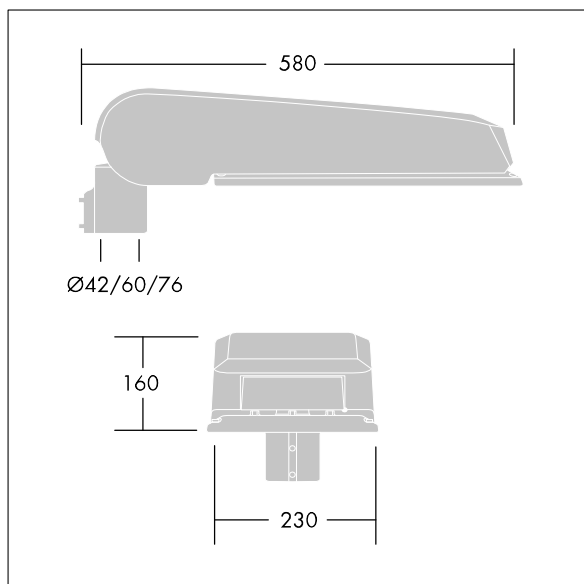

## CiviTEQ

LED-Straßenleuchte, Maxi, mit 72 LEDs, betrieben mit 350mA, Optik: Schmale Straße. Elektronisches, nicht dimmbares Betriebsgerät. Schutzklasse I, IP66, IK08. Gehäuse: Aluminium (EN AC-44300)druckguss, THORN DUNKELGRAU, strukturiert, (ähnlich DB 703 / AKZO 900) pulverbeschichtet. Abdeckung: Glas, flach, gehärtet. Weißer Rahmen um die LED Platine Schrauben: Edelstahl, Ecolubric®-behandelt. Lieferung mit Mastadapter (Ø 76 mm), der zur Mastaufsatzmontage (0°/5°/10° Neigung) oder Mastansatzmontage (-20°/-15°/-10°/-5°/0° Neigung) verwendet werden kann. Ausgestattet mit 50% Leistungsreduktionsschaltung, aktiviert 3 Std. vor und 5 Std. nach einer berechneten Mitternacht. Kann bei der Installation mit einem leicht zugänglichen internen Schalter bzw. Kabelklemme deaktiviert werden. Inklusive LED-Modul mit 4000K Überspannungsschutz: 10 kV Einzelimpuls Gleichtakt und 8 kV Multipuls Gleichtakt und 6 kV Multipuls Differentialtakt. Falls permanent ein DALI-System angeschlossen ist: 6 kV Multipuls Gleich- und Differentialtakt.

TLG\_CTEQ\_F\_LMTP76ANTPDB.jpg

Abmessungen: 580 x 230 x 160 mm  
 Leuchten Leistung: 73,2 W  
 Leuchten Lichtstrom: 12893 lm  
 Leuchten Lichtausbeute: 176 lm/W  
 Gewicht: 10,09 kg  
 Windangriffsfläche: 0.115 m<sup>2</sup>