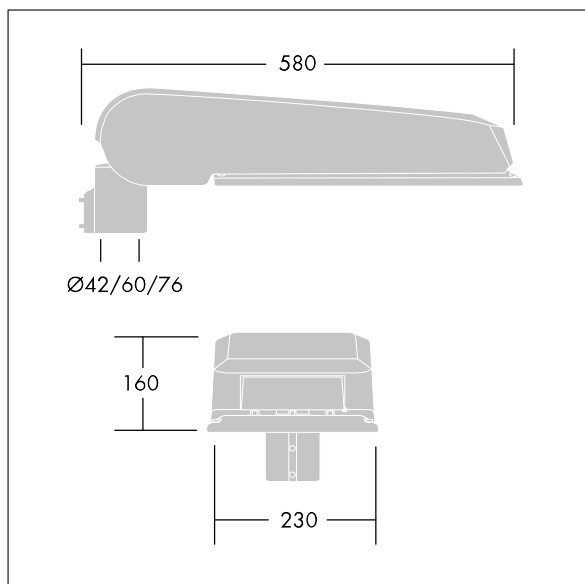

## CiviTEQ

LED-Straßenleuchte, Maxi, mit 72 LEDs, betrieben mit 700mA, Optik: Schmale Straße. Elektronisches, nicht dimmbares Betriebsgerät. Schutzklasse II, IP66, IK08. Gehäuse: Aluminium (EN AC-44300)druckguss, THORN DUNKELGRAU, strukturiert, (ähnlich DB 703 / AKZO 900) pulverbeschichtet. Abdeckung: Glas, flach, gehärtet. Weißer Rahmen um die LED Platine Schrauben: Edelstahl, Ecolubric®-behandelt. Lieferung mit Mastadapter (Ø 76 mm), der zur Mastaufsatzmontage (0°/5°/10° Neigung) oder Mastansatzmontage (-20°/-15°/-10°/-5°/0° Neigung) verwendet werden kann. Ausgestattet mit 50% Leistungsreduktionsschaltung, aktiviert 3 Std. vor und 5 Std. nach einer berechneten Mitternacht. Kann bei der Installation mit einem leicht zugänglichen internen Schalter bzw. Kabelklemme deaktiviert werden. Inklusive LED-Modul mit 4000K Überspannungsschutz: 10 kV Einzelimpuls Gleichtakt und 8 kV Multipuls Gleichtakt und 6 kV Multipuls Differentialtakt. Falls permanent ein DALI-System angeschlossen ist: 6 kV Multipuls Gleich- und Differentialtakt.

TLG\_CTEQ\_F\_LMTP76ANTPDB.jpg

Abmessungen: 580 x 230 x 160 mm  
 Leuchten Leistung: 147,3 W  
 Leuchten Lichtstrom: 23222 lm  
 Leuchten Lichtausbeute: 158 lm/W  
 Gewicht: 10,09 kg  
 Windangriffsfläche: 0.115 m<sup>2</sup>