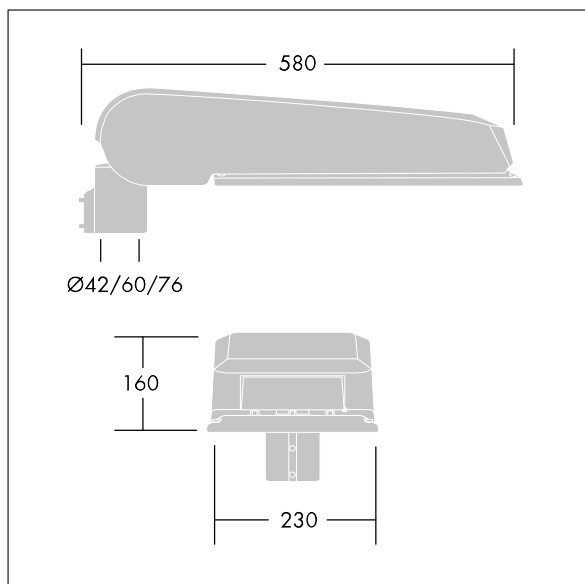

CiviTEQ

LED-Straßenleuchte, Maxi, mit 72 LEDs, betrieben mit 700mA, Optik: Schmale Straße. Elektronisches, nicht dimmbares Betriebsgerät. Schutzklasse II, IP66, IK08. Gehäuse: Aluminium (EN AC-44300)druckguss, THORN DUNKELGRAU, strukturiert, (ähnlich DB 703 / AKZO 900) pulverbeschichtet. Abdeckung: Glas, flach, gehärtet. Weißer Rahmen um die LED Platine Schrauben: Edelstahl, Ecolubric®-behandelt. Lieferung mit Mastadapter (Ø 76 mm), der zur Mastaufsatzmontage (0°/5°/10° Neigung) oder Mastansatzmontage (-20°/-15°/-10°/-5°/0° Neigung) verwendet werden kann. Ausgestattet mit 50% Leistungsreduktionsschaltung, aktiviert 3 Std. vor und 5 Std. nach einer berechneten Mitternacht. Kann bei der Installation mit einem leicht zugänglichen internen Schalter bzw. Kabelklemme deaktiviert werden. Inklusive LED-Modul mit 4000K Überspannungsschutz: 10 kV Einzelimpuls Gleichtakt und 8 kV Multipuls Gleichtakt und 6 kV Multipuls Differentialtakt. Falls permanent ein DALI-System angeschlossen ist: 6 kV Multipuls Gleich- und Differentialtakt.

TLG_CTEQ_F_LMTP76ANTPDB.jpg

Abmessungen: 580 x 230 x 160 mm
 Leuchten Leistung: 147,3 W
 Leuchten Lichtstrom: 23222 lm
 Leuchten Lichtausbeute: 158 lm/W
 Gewicht: 10,09 kg
 Windangriffsfläche: 0.115 m²