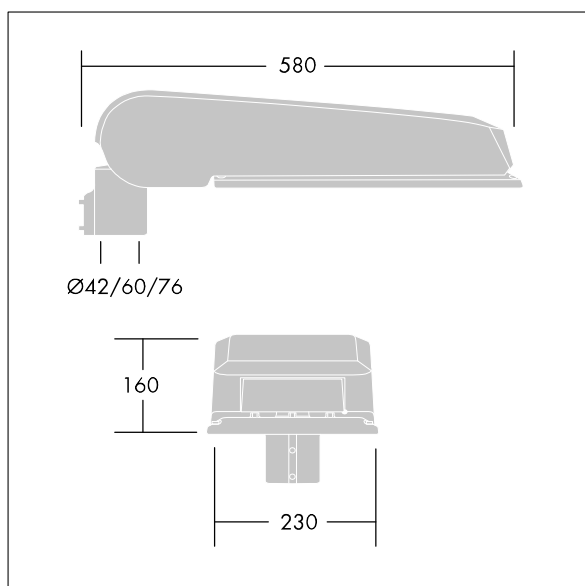

## CiviTEQ

LED-Straßenleuchte, Maxi, mit 72 LEDs, betrieben mit 700mA, Optik: Schmale Straße. Elektronisches, nicht dimmbares Betriebsgerät. Schutzklasse I, IP66, IK08. Gehäuse: Aluminium (EN AC-44300)druckguss, THORN DUNKELGRAU, strukturiert, (ähnlich DB 703 / AKZO 900) pulverbeschichtet. Abdeckung: Glas, flach, gehärtet. Weißer Rahmen um die LED Platine Schrauben: Edelstahl, Ecolubric®-behandelt. Lieferung mit Mastadapter (Ø 76 mm), der zur Mastaufsatzmontage (0°/5°/10° Neigung) oder Mastansatzmontage (-20°/-15°/-10°/-5°/0° Neigung) verwendet werden kann. Ausgestattet mit 50% Leistungsreduktionsschaltung, aktiviert 3 Std. vor und 5 Std. nach einer berechneten Mitternacht. Kann bei der Installation mit einem leicht zugänglichen internen Schalter bzw. Kabelklemme deaktiviert werden. Inklusive LED-Modul mit 4000K Überspannungsschutz: 10 kV Einzelimpuls Gleichtakt und 8 kV Multipuls Gleichtakt und 6 kV Multipuls Differentialtakt. Falls permanent ein DALI-System angeschlossen ist: 6 kV Multipuls Gleich- und Differentialtakt.

TLG\_CTEQ\_F\_LMTP76ANTPDB.jpg

Abmessungen: 580 x 230 x 160 mm  
 Leuchten Leistung: 147,3 W  
 Leuchten Lichtstrom: 23222 lm  
 Leuchten Lichtausbeute: 158 lm/W  
 Gewicht: 10,09 kg  
 Windangriffsfläche: 0.115 m<sup>2</sup>