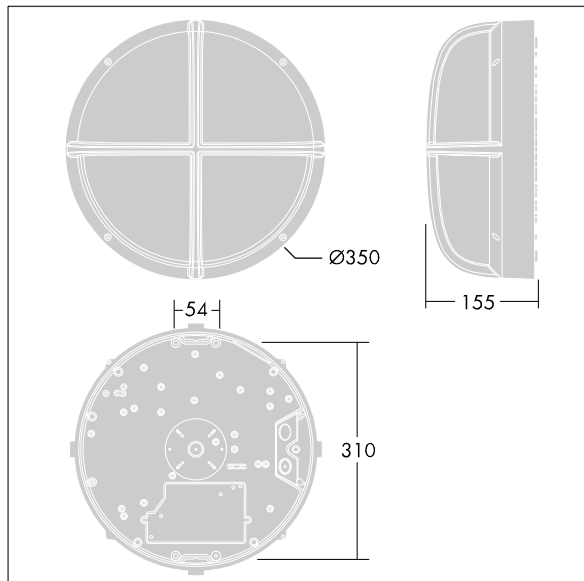

EyeKon LED

THORN

96665887 EYE VS LED750-840 MWS L ANT

EN 55015	IP65	IK10					850°C	T _a -20 +35
----------	------	------	--	--	--	--	-------	---------------------------

EyeKon LED

Runde, schlagfeste Wand- und Decken-LED-Leuchte.
Elektronisches Vorschaltgerät: - nicht dimmbares Betriebsgerät. Schutzklasse I, IP65, IK10. Gehäuse: Größe: Maxi, Aluminiumdruckguss (LM6), pulverbeschichtet, anthrazit. Diffusor: Polycarbonat (PC), opal mit Visier aus Aluminiumdruckguss. Elektrischer Anschluss über 3 x 2 x 2,5mm² Anschlussklemme. Mit integriertem Bewegungsmelder zum Ein-/Ausschalten. Inklusive LED-Modul mit 4000K. Einzelbatterieeleuchten nicht im Außenbereich einsetzbar.

Abmessungen: Ø340 x 155 mm

Leuchten Leistung: 11 W

Gewicht: 3,6 kg

TLG_EYKN_F_LGVSANTHOP.jpg

TLG_EYKN_M_LGE.wmf

Dieses Produkt enthält eine Lichtquelle der Energieeffizienzklasse C.

Die mit * gekennzeichneten Werte sind Bemessungswerte. Thorn setzt bewährte und geprüfte Komponenten von führenden Lieferanten ein. Dennoch kann es bei einzelnen LEDs während ihrer Nennlebensdauer vereinzelt zu technologisch bedingten Ausfällen kommen. Laut internationalen Standards besteht für den Nominallichtstrom und die Anschlusslast eine Toleranz von $\pm 10\%$. Die Werte gelten, wenn nicht anders angegeben, für eine Umgebungstemperatur von 25°C.