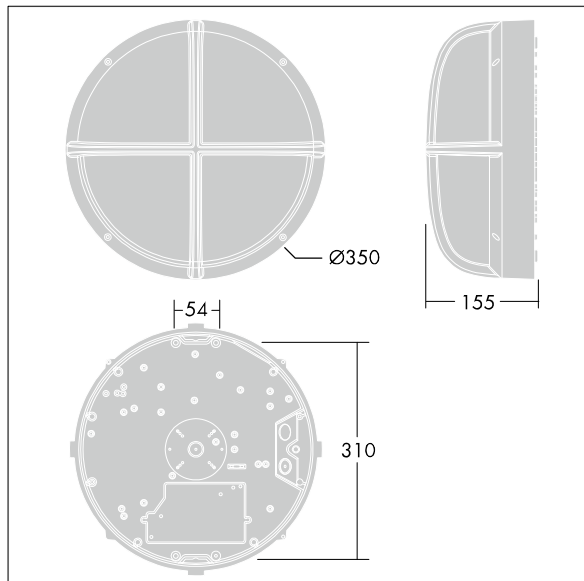

EyeKon LED

THORN

96628458 EYE VS LED750-830 HF L ANT

EN 55015	IP65	IK10	⊕	CE			850°C	T _a -20 +35
-------------	------	------	---	----	--	--	-------	---------------------------

EyeKon LED

Runde, schlagfeste Wand- und Decken-LED-Leuchte.
Elektronisches Vorschaltgerät: - nicht dimmbares Betriebsgerät. Schutzklasse I, IP65, IK10. Gehäuse: Größe: Maxi, Aluminiumdruckguss (LM6), pulverbeschichtet, anthrazit. Diffusor: Polycarbonat (PC), opal mit Visier aus Aluminiumdruckguss. Elektrischer Anschluss über 3 x 2 x 2,5mm² Anschlussklemme. Inklusive LED-Modul mit 3000K. Einzelbatterieleuchten nicht im Außenbereich einsetzbar.

Abmessungen: Ø340 x 155 mm

Leuchten Leistung: 11 W

Gewicht: 3,5 kg

TLG_EYKN_F_LGVSANTHOP.jpg

TLG_EYKN_M_LGE.wmf

Dieses Produkt enthält eine Lichtquelle der Energieeffizienzklasse C.

Die mit * gekennzeichneten Werte sind Bemessungswerte. Thorn setzt bewährte und geprüfte Komponenten von führenden Lieferanten ein. Dennoch kann es bei einzelnen LEDs während ihrer Nennlebensdauer vereinzelt zu technologisch bedingten Ausfällen kommen. Laut internationalen Standards besteht für den Nominallichtstrom und die Anschlusslast eine Toleranz von $\pm 10\%$. Die Werte gelten, wenn nicht anders angegeben, für eine Umgebungstemperatur von 25°C.