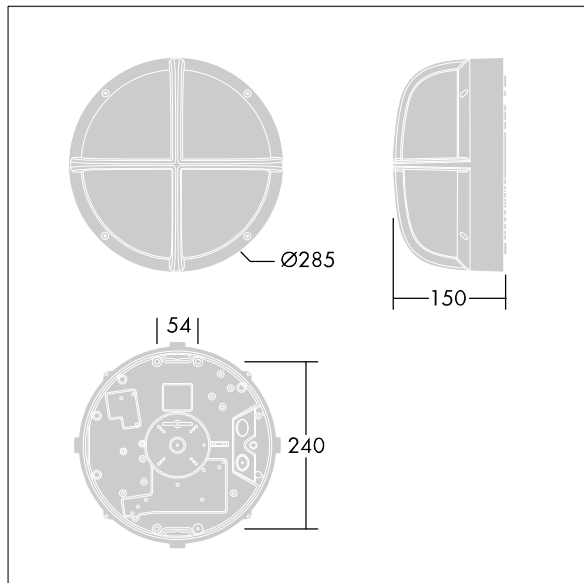

EyeKon LED

THORN

96666056 EYE VS LED700-830 HF E3TX S ANT

EN 55015	IP65	IK10	⊕	CE			850°C	T _a 0 +25
----------	------	------	---	----	--	--	-------	-------------------------

EyeKon LED

Runde, schlagfeste Wand- und Decken-LED-Leuchte.
Elektronisches Vorschaltgerät: - nicht dimmbares Betriebsgerät mit 3 Stunden Notlichtfunktion und Selbsttest/DALI adressierbarer Testung. Schutzklasse I, IP65, IK10.
Gehäuse: Größe: Mini, Aluminiumdruckguss (LM6), pulverbeschichtet, anthrazit. Diffusor: Polycarbonat (PC), opal mit Visier aus Aluminiumdruckguss. Elektrischer Anschluss über 6 x 2 x 2,5mm² Anschlussklemme.
Inklusive LED-Modul mit 3000K. Einzelbatteriebeleuchten nicht im Außenbereich einsetzbar.

Abmessungen: Ø285 x 150 mm

Leuchten Leistung: 11 W

Gewicht: 3,43 kg

TLG_EYKN_F_SMVSANTHOP.jpg

TLG_EYKN_M_SML.wmf

Dieses Produkt enthält eine Lichtquelle der Energieeffizienzklasse C.

Die mit * gekennzeichneten Werte sind Bemessungswerte. Thorn setzt bewährte und geprüfte Komponenten von führenden Lieferanten ein. Dennoch kann es bei einzelnen LEDs während ihrer Nennlebensdauer vereinzelt zu technologisch bedingten Ausfällen kommen. Laut internationalen Standards besteht für den Nominallichtstrom und die Anschlusslast eine Toleranz von ± 10 %. Die Werte gelten, wenn nicht anders angegeben, für eine Umgebungstemperatur von 25°C.