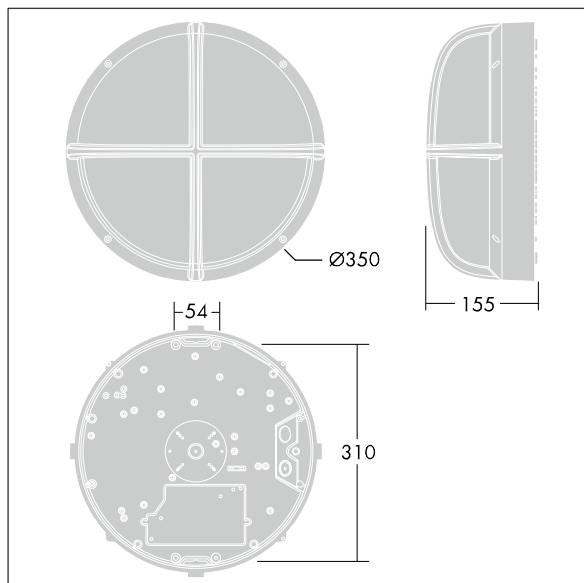

EyeKon LED

THORN

96666064 EYE VS LED750-830 COR MWS E3TX L ANT

EN 55015	IP65	IK10	⊕	CE			850°C	T _a 0 +25
-------------	------	------	---	----	--	--	-------	-------------------------

EyeKon LED

Runde, schlagfeste Wand- und Decken-LED-Leuchte.
Elektronisches Vorschaltgerät: - nicht dimmbares Betriebsgerät mit 3 Stunden Notlichtfunktion und Selbsttest/DALI adressierbarer Testung. Schutzklasse I, IP65, IK10.
Gehäuse: Größe: Maxi, Aluminiumdruckguss (LM6), pulverbeschichtet, anthrazit. Diffusor: Polycarbonat (PC), opal mit Visier aus Aluminiumdruckguss. Elektrischer Anschluss über 6 x 2 x 2,5mm² Anschlussklemme. Mit integriertem Bewegungsmelder zur Flurfunktionssteuerung (Master). Inklusive LED-Modul mit 3000K.
Einzelbatterieleuchten nicht im Außenbereich einsetzbar.

Abmessungen: Ø340 x 155 mm
Leuchten Leistung: 11 W
Gewicht: 3,48 kg

TLG_EYKN_F_LGVSANTHOP.jpg

TLG_EYKN_M_LGE.wmf

Dieses Produkt enthält eine Lichtquelle der Energieeffizienzklasse C.

Die mit * gekennzeichneten Werte sind Bemessungswerte. Thorn setzt bewährte und geprüfte Komponenten von führenden Lieferanten ein. Dennoch kann es bei einzelnen LEDs während ihrer Nennlebensdauer vereinzelt zu technologisch bedingten Ausfällen kommen. Laut internationalen Standards besteht für den Nominallichtstrom und die Anschlusslast eine Toleranz von ± 10 %. Die Werte gelten, wenn nicht anders angegeben, für eine Umgebungstemperatur von 25°C.