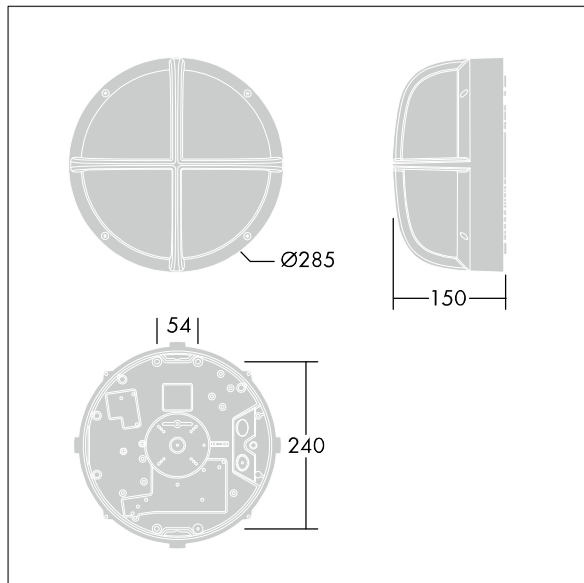

EyeKon LED

THORN

96666055 EYE VS LED700-830 HF E3 S ANT

EN 55015	IP65	IK10	⊕	CE			850°C	T _a 0 +25
----------	------	------	---	----	--	--	-------	-------------------------

EyeKon LED

Runde, schlagfeste Wand- und Decken-LED-Leuchte.
Elektronisches Vorschaltgerät: - nicht dimmbares Betriebsgerät mit 3 Stunden Notlichtfunktion und manueller Testung. Schutzklasse I, IP65, IK10. Gehäuse: Größe: Mini, Aluminiumdruckguss (LM6), pulverbeschichtet, anthrazit. Diffusor: Polycarbonat (PC), opal mit Visier aus Aluminiumdruckguss. Elektrischer Anschluss über 4 x 2 x 2,5mm² Anschlussklemme. Inklusive LED-Modul mit 3000K. Einzelbatterieeinheiten nicht im Außenbereich einsetzbar.

Abmessungen: Ø285 x 150 mm

Leuchten Leistung: 11 W

Gewicht: 2,42 kg

TLG_EYKN_F_SMVSANTHOP.jpg

TLG_EYKN_M_SML.wmf

Dieses Produkt enthält eine Lichtquelle der Energieeffizienzklasse C.

Die mit * gekennzeichneten Werte sind Bemessungswerte. Thorn setzt bewährte und geprüfte Komponenten von führenden Lieferanten ein. Dennoch kann es bei einzelnen LEDs während ihrer Nennlebensdauer vereinzelt zu technologisch bedingten Ausfällen kommen. Laut internationalen Standards besteht für den Nominallichtstrom und die Anschlusslast eine Toleranz von $\pm 10\%$. Die Werte gelten, wenn nicht anders angegeben, für eine Umgebungstemperatur von 25°C.