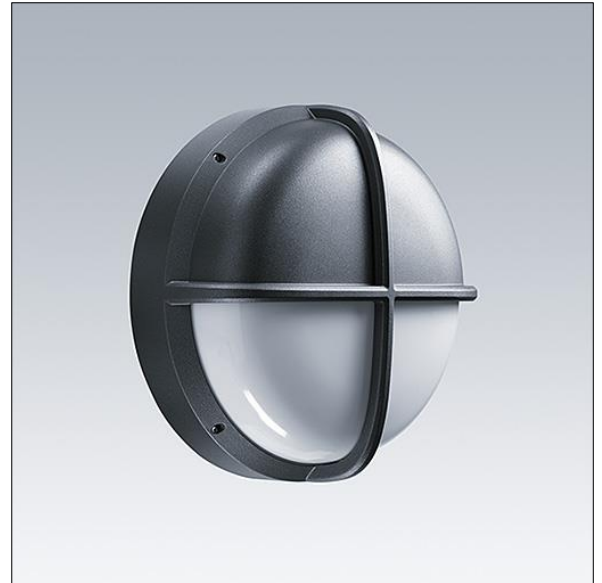

EyeKon LED

THORN

96666055 EYE VS LED700-830 HF E3 S ANT

EN 55015	IP65	IK10	⊕	CE			850°C	T _a 0 +25
----------	------	------	---	----	--	--	-------	-------------------------

EyeKon LED

Runde, schlagfeste Wand- und Decken-LED-Leuchte.
Elektronisches Vorschaltgerät: - nicht dimmbares Betriebsgerät mit 3 Stunden Notlichtfunktion und manueller Testung. Schutzklasse I, IP65, IK10. Gehäuse: Größe: Mini, Aluminiumdruckguss (LM6), pulverbeschichtet, anthrazit. Diffusor: Polycarbonat (PC), opal mit Visier aus Aluminiumdruckguss. Elektrischer Anschluss über 4 x 2 x 2,5mm² Anschlussklemme. Inklusive LED-Modul mit 3000K. Einzelbatterieeinheiten nicht im Außenbereich einsetzbar.

Abmessungen: Ø285 x 150 mm

Leuchten Leistung: 11 W

Gewicht: 2,42 kg

TLG_EYKN_F_SMVSANTHOP.jpg

TLG_EYKN_M_SML.wmf

Dieses Produkt enthält eine Lichtquelle der Energieeffizienzklasse C.

Die mit * gekennzeichneten Werte sind Bemessungswerte. Thorn setzt bewährte und geprüfte Komponenten von führenden Lieferanten ein. Dennoch kann es bei einzelnen LEDs während ihrer Nennlebensdauer vereinzelt zu technologisch bedingten Ausfällen kommen. Laut internationalen Standards besteht für den Nominallichtstrom und die Anschlusslast eine Toleranz von $\pm 10\%$. Die Werte gelten, wenn nicht anders angegeben, für eine Umgebungstemperatur von 25°C.