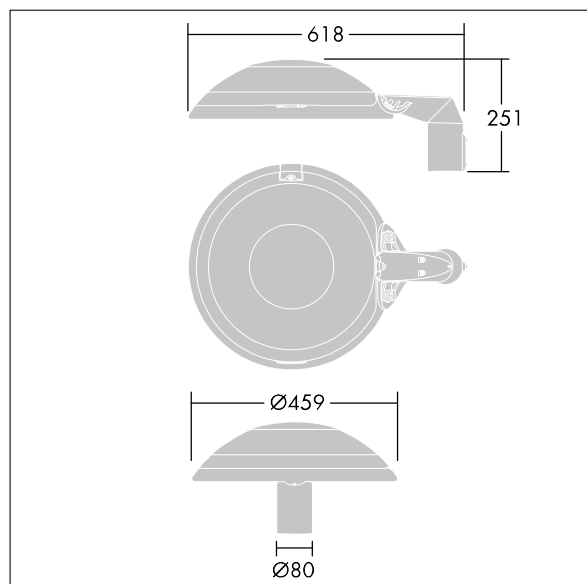

96665247 TR 36L50 740 NR C90 HFX CL2 FD WS6 ->

ISO 9223 C5		IP66	IK10			T _a 25
----------------	--	------	------	--	--	-------------------

Thor

Eine intelligente LED-Stadtleuchte, Baugröße: Mini, mit 36 LEDs, betrieben mit 500mA, Optik: Schmale Straße, und Kuppel aus Aluminiumdruckguss (EN AC 47100 + CAT), anthrazit (ähnlich RAL7043). Schutzklasse II, IP66, IK10. Gehäuse: Aluminiumdruckguss (EN AC 47100 + CAT), mit Korrosionsschutz, THORN DUNKELGRAU, strukturiert, (ähnlich DB 703 / AKZO 900) pulverbeschichtet. Befestigung: Aluminiumdruckguss (EN AC-47100 + CAT), mit Korrosionsschutz, THORN DUNKELGRAU, strukturiert, (ähnlich DB 703 / AKZO 900) pulverbeschichtet. Abdeckung: Glas, 6 mm, flach, gehärtet. Schrauben und Werkzeuge für den Verschluss: Edelstahl. Mit 6m Kabel vorverdrahtet. Mastaufsatzmontage auf Ø60-mm-Mast, Neigung 0°, einstellbar zwischen -15° und +10°. Ausgestattet mit 50% Leistungsreduktionsschaltung, aktiviert 3 Std. vor und 5 Std. nach einer berechneten Mitternacht. Kann bei der Installation mit einem leicht zugänglichen internen Schalter bzw. Kabel-Klemme deaktiviert werden. Inklusive LED-Modul mit 4000K

TLG_THOR_F_SMTFFD.jpg

Abmessungen: 618 x 459 x 251 mm

Leuchten Leistung: 53 W

Leuchten Lichtstrom: 6225 lm

Leuchten Lichtausbeute: 117 lm/W

Gewicht: 10,6 kg

Windangriffsfläche: 0.038 m²

TLG_THOR_M_MTP.wmf