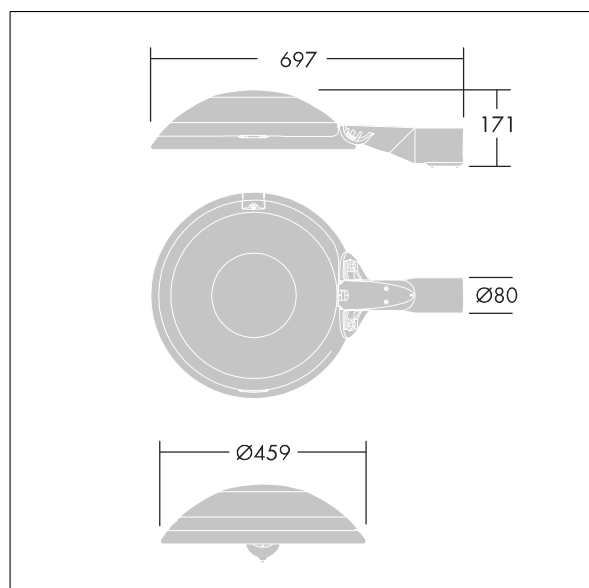

96665298 TR 36L50 740 SC LRT CL2 FD DS6 L60E ANT

ISO 9223 C5		IP66	IK10					T _a 25
----------------	--	------	------	--	--	--	--	-------------------

Thor

Eine intelligente LED-Stadtleuchte, Baugröße: Mini, mit 36 LEDs, betrieben mit 500mA, Optik: Anliegerstraße, Komfort, und Kuppel aus Aluminiumdruckguss (EN AC 47100 + CAT), anthrazit (ähnlich RAL7043). Schutzklasse II, IP66, IK10. Gehäuse: Aluminiumdruckguss (EN AC 47100 + CAT), mit Korrosionsschutz, THORN DUNKELGRAU, strukturiert, (ähnlich DB 703 / AKZO 900) pulverbeschichtet. Befestigung: Aluminiumdruckguss (EN AC-47100 + CAT), mit Korrosionsschutz, THORN DUNKELGRAU, strukturiert, (ähnlich DB 703 / AKZO 900) pulverbeschichtet. Abdeckung: Glas, 6 mm, flach, gehärtet. Schrauben und Werkzeuge für den Verschluss: Edelstahl. Vorverdrahtet mit 6-m-Kabel für Netzanschluss und DALI-Steuerung. Mastansatzmontage an Ø60-mm-Mast, Neigung 0°, einstellbar zwischen -15° und +10°. Ausgestattet mit integrierter Leistungsreduzierung (LRT) auf 50% Lichtstrom über 230V Steuerphase inklusive LED-Modul mit 4000K

Abmessungen: Ø459 x 171 mm
 Leuchten Leistung: 55 W
 Leuchten Lichtstrom: 8520 lm
 Leuchten Lichtausbeute: 155 lm/W
 Gewicht: 10 kg
 Windangriffsfläche: 0.038 m²

TLG_THOR_F_SMLEFD.jpg

TLG_THOR_M_MLE.wmf