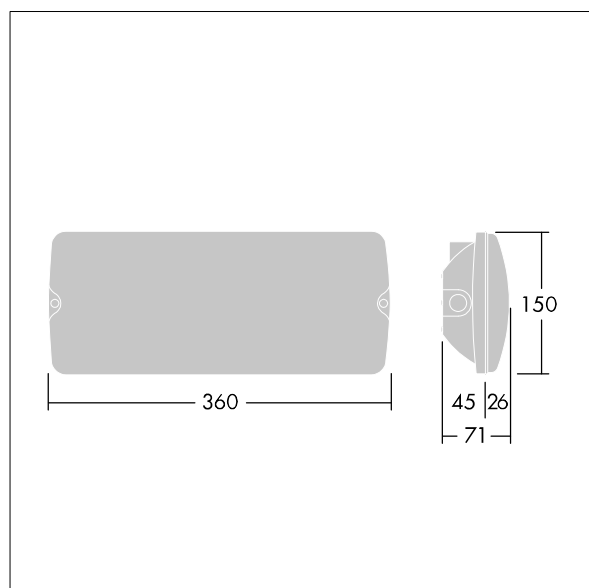

Abmessungen: 360 x 150 x 71 mm

Leuchten Leistung: 3,5 W

Gewicht: 0,9 kg

TLG\_VYSO\_F\_OPL.jpg

TLG\_VYSO\_M\_LDL.wmf

Die mit \* gekennzeichneten Werte sind Bemessungswerte. Thorn setzt bewährte und geprüfte Komponenten von führenden Lieferanten ein. Dennoch kann es bei einzelnen LEDs während ihrer Nennlebensdauer vereinzelt zu technologisch bedingten Ausfällen kommen. Laut internationalen Standards besteht für den Nominallichtstrom und die Anschlusslast eine Toleranz von  $\pm 10\%$ . Die Werte gelten, wenn nicht anders angegeben, für eine Umgebungstemperatur von 25°C.