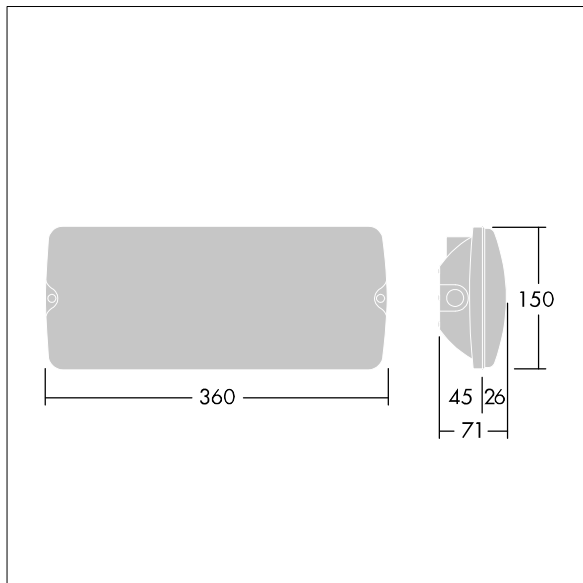

## Voyager Solid

LED-Notlichtleuchte zur Anbaumontage an Decke oder Wand. Vorschaltgerät: Elektronisches, nicht dimmbares Betriebsgerät Leuchte mit Einzelbatterieversorgung für 3 h Notlichtbetrieb in Dauer- oder Bereitschaftsschaltung, automatischer Test (Autotest) durch die Leuchte, Anzeige des Leuchtenstatus über Status-LED. Gehäuse: Baugröße: Maxi, Polycarbonat (PC), weiß. Abdeckung: Polycarbonat (PC), transparent. Schutzklasse II, IP65. Interne ISO-Piktogramme für eine Sichtweite von 26m (96629768, separat zu bestellen) erhältlich.

Abmessungen: 360 x 150 x 71 mm

Leuchten Leistung: 3,5 W

Gewicht: 0,9 kg

TLG\_VYSO\_F\_OPL.jpg

TLG\_VYSO\_M\_LDL.wmf

Die mit \* gekennzeichneten Werte sind Bemessungswerte. Thorn setzt bewährte und geprüfte Komponenten von führenden Lieferanten ein. Dennoch kann es bei einzelnen LEDs während ihrer Nennlebensdauer vereinzelt zu technologisch bedingten Ausfällen kommen. Laut internationalen Standards besteht für den Nominallichtstrom und die Anschlusslast eine Toleranz von  $\pm 10\%$ . Die Werte gelten, wenn nicht anders angegeben, für eine Umgebungstemperatur von 25°C.