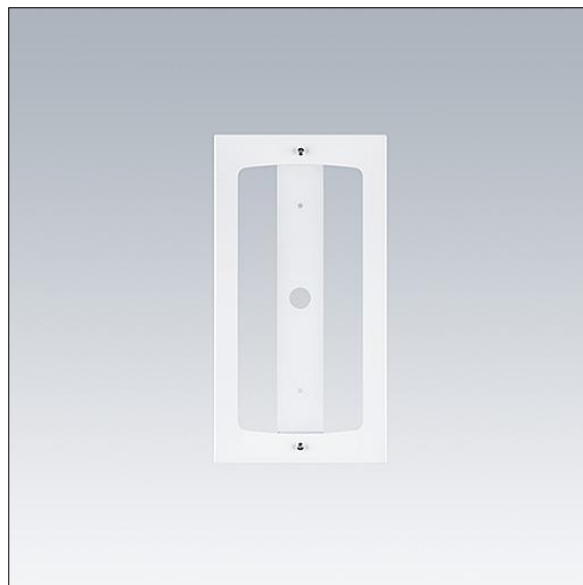

# Voyager Solid

96629769 VOYAGER SOLID FSR WH

THORN

## Voyager Solid

Rahmen, um Mini Voyager Solid Anbauleuchte an Einbaumontage anzupassen. Erforderlicher Deckenausschnitt: 45 mm.

TLG\_VYSO\_F\_FRAMES.jpg

TLG\_VYSO\_M\_FRAMES.wmf

Die mit \* gekennzeichneten Werte sind Bemessungswerte. Die Werte gelten, wenn nicht anders angegeben, für eine Umgebungstemperatur von 25°C.