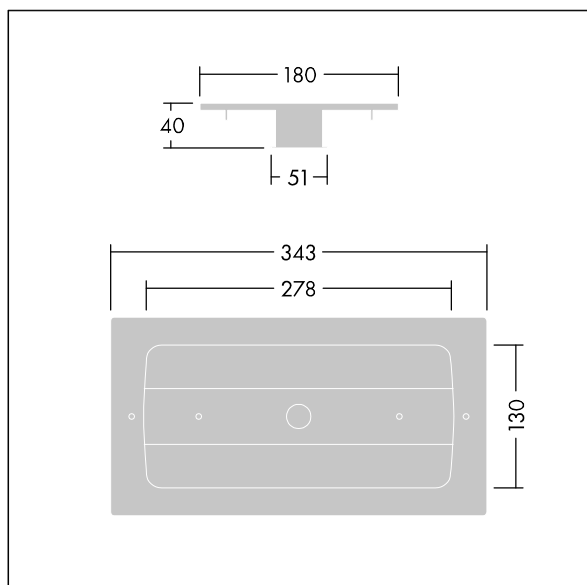

# Voyager Solid

96629769 VOYAGER SOLID FSR WH

THORN

## Voyager Solid

Rahmen, um Mini Voyager Solid Anbauleuchte an Einbaumontage anzupassen. Erforderlicher Deckenausschnitt: 45 mm.

TLG\_VYSO\_F\_FRAMES.jpg

TLG\_VYSO\_M\_FRAMES.wmf

Die mit \* gekennzeichneten Werte sind Bemessungswerte. Die Werte gelten, wenn nicht anders angegeben, für eine Umgebungstemperatur von 25°C.