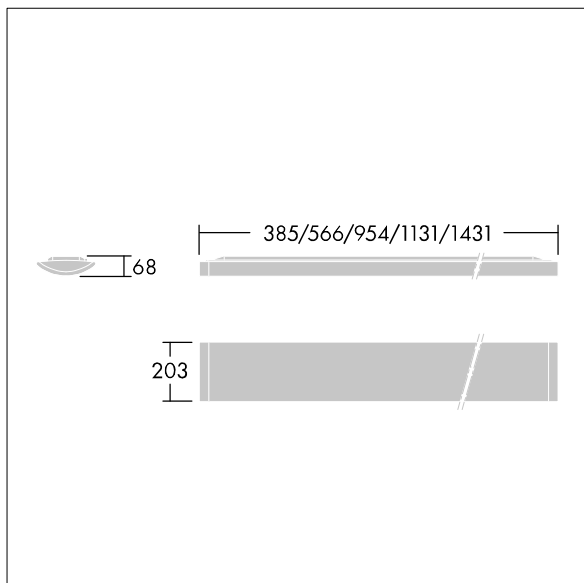

IQ Wave SP

96629775 IQ WAVE INFILL 1131 WH

THORN

IQ Wave SP

Leermodul für IQ Wave Anbau-/Pendelversion. Gehäuse: Polycarbonat (PC), Gehäusefarbe: weiß (ähnlich RAL9016). Elektrische Einheit: Stahl, weiß (ähnlich RAL9016) vorlackiert. Anschlusszubehör für jede Leuchte erforderlich (siehe Zubehör).

Länge: 1131 mm.
Gewicht: 3,8 kg

TLG_IQSU_F_FL11.jpg

TLG_IQSU_M_INF.wmf

Die mit * gekennzeichneten Werte sind Bemessungswerte. Die Werte gelten, wenn nicht anders angegeben, für eine Umgebungstemperatur von 25°C.