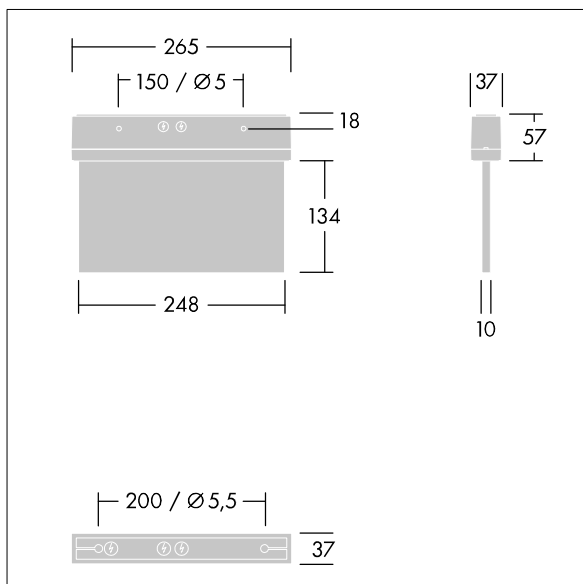

TLG_VYST_M_115MFS.wmf