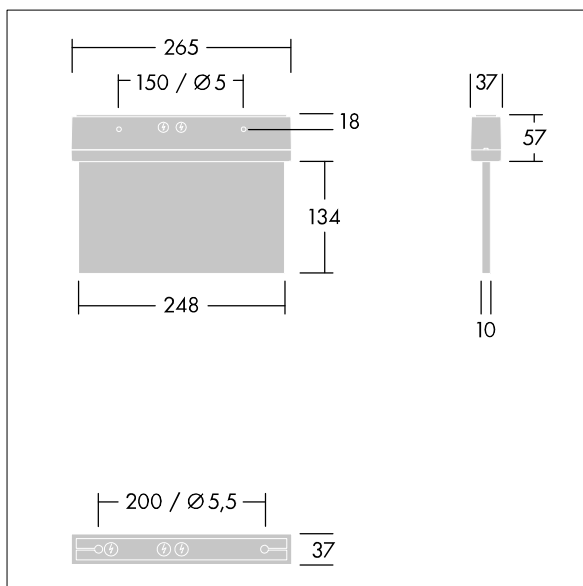

TLG_VYST_M_115MFS.wmf

Die mit * gekennzeichneten Werte sind Bemessungswerte. Die Werte gelten, wenn nicht anders angegeben, für eine Umgebungstemperatur von 25°C.

Die Produkte von Thorn Lighting unterliegen einer kontinuierlichen Weiterentwicklung. Wir behalten uns vor, ohne weitere Publikation technische oder formale Änderungen an unseren Produkten vorzunehmen.

© Thorn Lighting