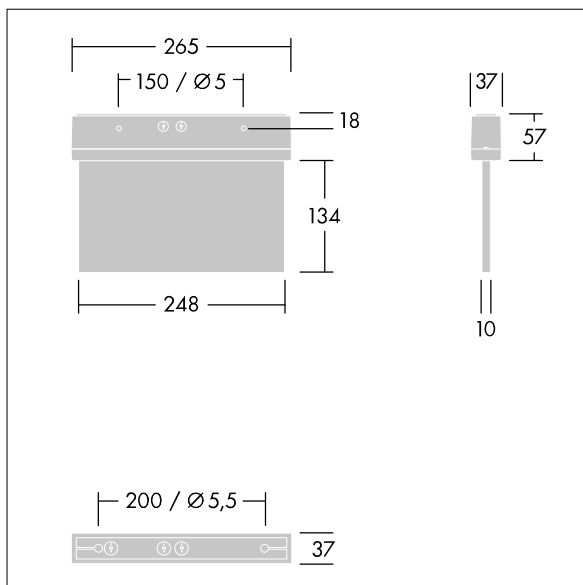

Voyager Style

THORN

96222362 VOYAGER STYLE 115 MS ECS SM-S WH

IP43 IK03  T_a-10
+40

Voyager Style

Ultra schlanke LED-Fluchtwegeleuchte zur Anbau-, Wand- oder Deckenmontage; Deckeneinbaumontage möglich mit optionalem Rahmen zum Deckeneinbau; Leuchte für zentrale Notlichtversorgung zur Einzelüberwachung der Leuchte über Powerline am CPS-System, einstellbarer Notlichtlevel; Bereitschafts- und Dauerschaltung über das Zentralbatteriesystem einstellbar; Gehäuse aus Polycarbonat (PC); einfache Leuchtenmontage; schnell einbaubare Anschlussklemme, Durchgangsverdrahtung möglich mit bis zu 2,5 mm²; inklusive montierbare ISO 7010-Richtungszeichen (links, rechts, aufwärts, abwärts und leer), sichtbar aus einer Maximaldistanz von 23 m; Montage der Richtungszeichen mit unauffälligem Stift; keinerlei Wartung dank LED-Technologie; Betriebslebensdauer von 50.000 Std. bei konstantem Lichtstrom; einheitliche Rückbeleuchtung der Piktogramme; Leuchtdichte > 500 cd/m² in der Weißregion; Stromversorgung: 220/240 V AC; Leuchten Leistung: 5,7 W; Schutzgrad: IP43, Schutzklasse: Schutzklasse II; Schlagfestigkeit: Schlagfestigkeit: IK03; Abmessungen: 265 x 37 x 191 mm; Gewicht: 0,9 kg

TLG_VYST_F_115MS.jpg

TLG_VYST_M_115MFS.wmf

Die mit * gekennzeichneten Werte sind Bemessungswerte. Die Werte gelten, wenn nicht anders angegeben, für eine Umgebungstemperatur von 25°C.

Die Produkte von Thorn Lighting unterliegen einer kontinuierlichen Weiterentwicklung. Wir behalten uns vor, ohne weitere Publikation technische oder formale Änderungen an unseren Produkten vorzunehmen.