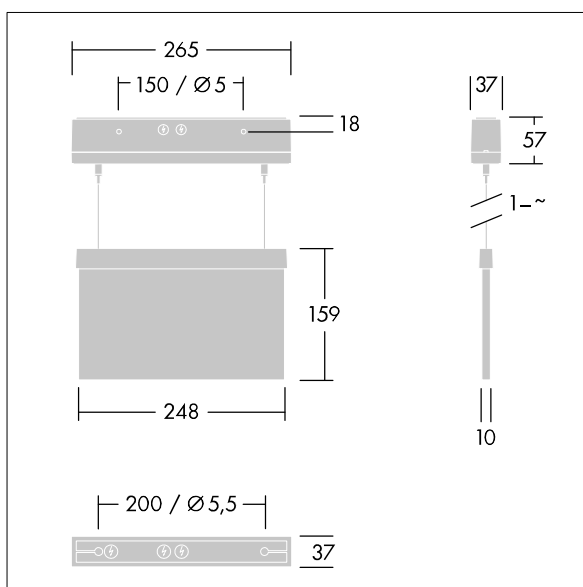

TLG_VYST_M_115MC.wmf

Die mit * gekennzeichneten Werte sind Bemessungswerte. Die Werte gelten, wenn nicht anders angegeben, für eine Umgebungstemperatur von 25°C.

Die Produkte von Thorn Lighting unterliegen einer kontinuierlichen Weiterentwicklung. Wir behalten uns vor, ohne weitere Publikation technische oder formale Änderungen an unseren Produkten vorzunehmen.

© Thorn Lighting