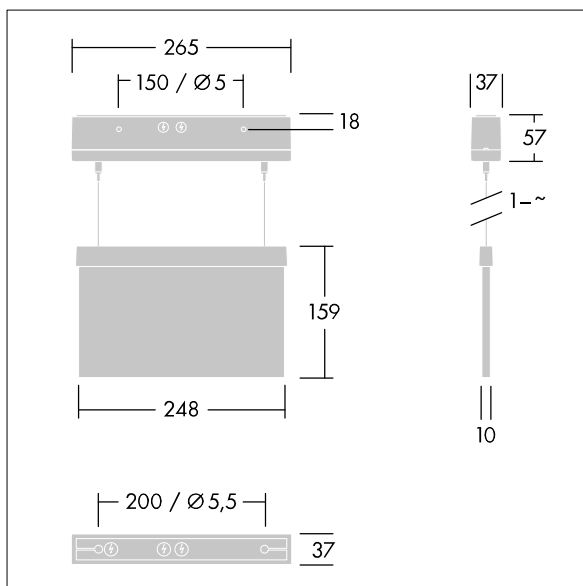

TLG_VYST_M_115MC.wmf

Die mit * gekennzeichneten Werte sind Bemessungswerte. Die Werte gelten, wenn nicht anders angegeben, für eine Umgebungstemperatur von 25°C.

Die Produkte von Thorn Lighting unterliegen einer kontinuierlichen Weiterentwicklung. Wir behalten uns vor, ohne weitere Publikation technische oder formale Änderungen an unseren Produkten vorzunehmen.

© Thorn Lighting