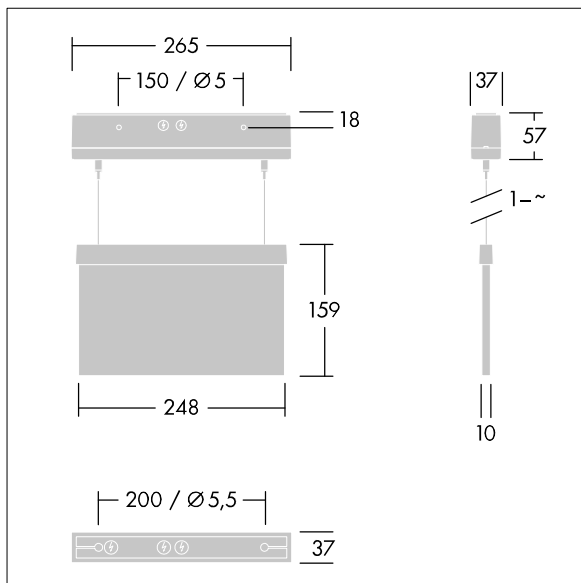

Voyager Style

THORN

96222365 VOYAGER STYLE 115 MS-WF15 ECC SM-S WH

IP40 IK03  T_{a-10}
 $+40$

Voyager Style

Ultra schlanke LED-Fluchtwegeleuchte zur Pendel-, Wand- oder Deckenmontage; Deckeneinbaumontage möglich mit optionalem Rahmen zum Deckeneinbau; Leuchte für zentrale Notlichtversorgung mit Stromkreisüberwachung ohne Einzelüberwachung der Leuchte; Gehäuse aus Polycarbonat (PC), weiß; einfache Leuchtenmontage; schnell einbaubare Anschlussklemme, Durchgangsverdrahtung möglich mit bis zu 2,5 mm²; inklusive montierbare ISO 7010-Richtungszeichen (links, rechts, aufwärts, abwärts und leer), sichtbar aus einer Maximaldistanz von 23 m; Montage der Richtungszeichen mit unauffälligem Stift; keinerlei Wartung dank LED-Technologie; Betriebslebensdauer von 50.000 Std. bei konstantem Lichtstrom; einheitliche Rückbeleuchtung der Piktogramme; Leuchtdichte > 500 cd/m² in der Weißregion; Stromversorgung: 220/240 V AC; Leuchten Leistung: 5 W; Schutzgrad: IP40, Schutzklasse: Schutzklasse II; Schlagfestigkeit: Schlagfestigkeit: IK03; Abmessungen: 265 x 37 x 57 mm; Gewicht: 0,96 kg

TLG_VYST_F_115MSWF.jpg

TLG_VYST_M_115MC.wmf

Die mit * gekennzeichneten Werte sind Bemessungswerte. Die Werte gelten, wenn nicht anders angegeben, für eine Umgebungstemperatur von 25°C.

Die Produkte von Thorn Lighting unterliegen einer kontinuierlichen Weiterentwicklung. Wir behalten uns vor, ohne weitere Publikation technische oder formale Änderungen an unseren Produkten vorzunehmen.