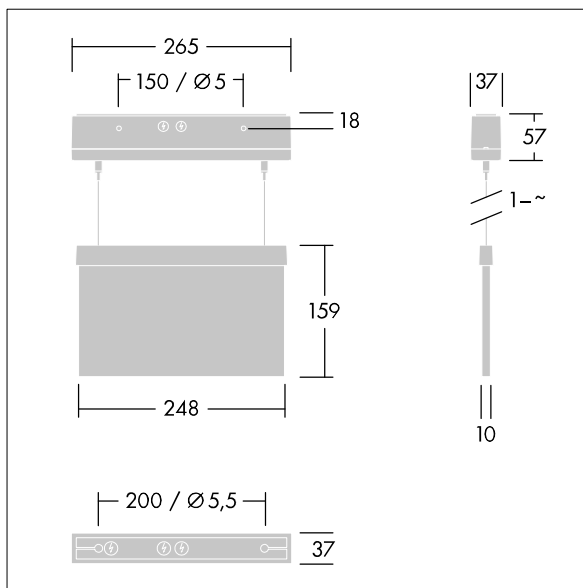

Voyager Style

THORN

96222366 VOYAGER STYLE 115 MS-WF15 ECS SM-S WH

IP40 IK03  T_{a-10}
 $+40$

Voyager Style

Ultra schlanke LED-Fluchtwegeleuchte zur Pendel-, Wand- oder Deckenmontage; Deckeneinbaumontage möglich mit optionalem Rahmen zum Deckeneinbau; Leuchte für zentrale Notlichtversorgung zur Einzelüberwachung der Leuchte über Powerline am CPS-System, einstellbarer Notlichtlevel; Bereitschafts- und Dauerschaltung über das Zentralbatteriesystem einstellbar; Gehäuse aus Polycarbonat (PC), weiß; einfache Leuchtenmontage; schnell einbaubare Anschlussklemme, Durchgangsverdrahtung möglich mit bis zu 2,5 mm²; inklusive montierbare ISO 7010-Richtungszeichen (links, rechts, aufwärts, abwärts und leer), sichtbar aus einer Maximaldistanz von 23 m; Montage der Richtungszeichen mit unauffälligem Stift; keinerlei Wartung dank LED-Technologie; Betriebslebensdauer von 50.000 Std. bei konstantem Lichtstrom; einheitliche Rückbeleuchtung der Piktogramme; Leuchtdichte > 500 cd/m² in der Weißregion; Stromversorgung: 220/240 V AC; Leuchten Leistung: 5,7 W; Schutzgrad: IP40, Schutzklasse: Schutzklasse II; Schlagfestigkeit: Schlagfestigkeit: IK03; Abmessungen: 265 x 37 x 57 mm; Gewicht: 1,01 kg

TLG_VYST_F_115MSWF.jpg

TLG_VYST_M_115MC.wmf

Die mit * gekennzeichneten Werte sind Bemessungswerte. Die Werte gelten, wenn nicht anders angegeben, für eine Umgebungstemperatur von 25°C.

Die Produkte von Thorn Lighting unterliegen einer kontinuierlichen Weiterentwicklung. Wir behalten uns vor, ohne weitere Publikation technische oder formale Änderungen an unseren Produkten vorzunehmen.