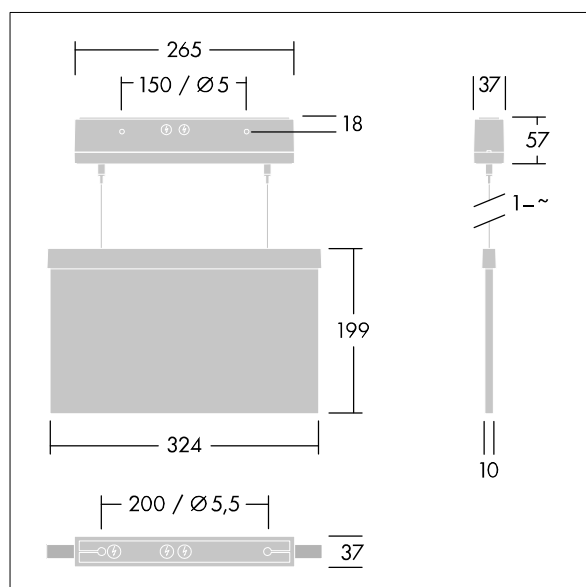

TLG_VYST_M_150MC.wmf

Die mit * gekennzeichneten Werte sind Bemessungswerte. Die Werte gelten, wenn nicht anders angegeben, für eine Umgebungstemperatur von 25°C.

Die Produkte von Thorn Lighting unterliegen einer kontinuierlichen Weiterentwicklung. Wir behalten uns vor, ohne weitere Publikation technische oder formale Änderungen an unseren Produkten vorzunehmen.

© Thorn Lighting