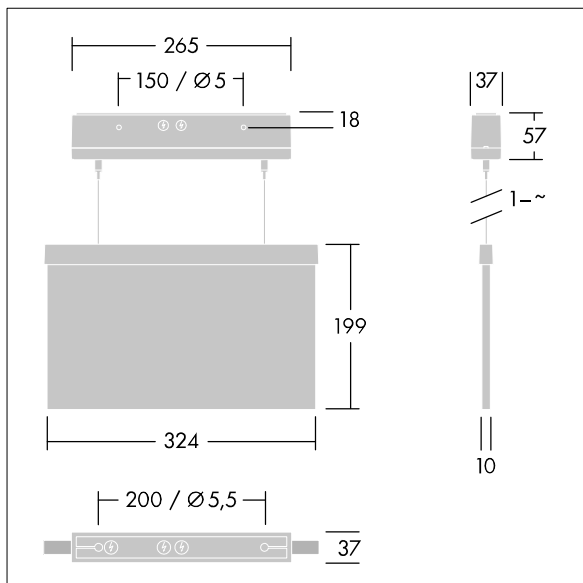

# Voyager Style

THORN

96222369 VOYAGER STYLE 150 MS-WF15 ECC SM-S WH

IP40 IK03   $T_{a-10}$   
 $+40$

## Voyager Style

Ultra schlanke LED-Fluchtwegeleuchte zur Pendel-, Wand- oder Deckenmontage; Deckeneinbaumontage möglich mit optionalem Rahmen zum Deckeneinbau; Leuchte für zentrale Notlichtversorgung mit Stromkreisüberwachung ohne Einzelüberwachung der Leuchte; Gehäuse aus Polycarbonat (PC), weiß; einfache Leuchtenmontage; schnell einbaubare Anschlussklemme, Durchgangsverdrahtung möglich mit bis zu 2,5 mm<sup>2</sup>; inklusive montierbare ISO 7010-Richtungszeichen (links, rechts, aufwärts, abwärts und leer), sichtbar aus einer Maximaldistanz von 30 m; Montage der Richtungszeichen mit unauffälligem Stift; keinerlei Wartung dank LED-Technologie; Betriebslebensdauer von 50.000 Std. bei konstantem Lichtstrom; einheitliche Rückbeleuchtung der Piktogramme; Leuchtdichte > 500 cd/m<sup>2</sup> in der Weißregion; Stromversorgung: 220/240 V AC; Leuchten Leistung: 6,3 W; Schutzgrad: IP40, Schutzklasse: Schutzklasse II; Schlagfestigkeit: Schlagfestigkeit: IK03; Abmessungen: 265 x 37 x 57 mm; Gewicht: 1,37 kg

TLG\_VYST\_F\_150MSWF.jpg

TLG\_VYST\_M\_150MC.wmf

Die mit \* gekennzeichneten Werte sind Bemessungswerte. Die Werte gelten, wenn nicht anders angegeben, für eine Umgebungstemperatur von 25°C.

Die Produkte von Thorn Lighting unterliegen einer kontinuierlichen Weiterentwicklung. Wir behalten uns vor, ohne weitere Publikation technische oder formale Änderungen an unseren Produkten vorzunehmen.