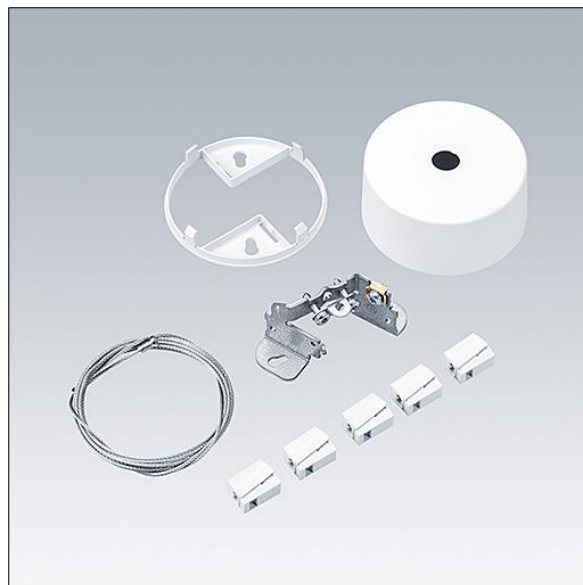

### 96630258 IQ SUSP CEILING ROSE

THORN

#### IQ Wave SP

Deckenbaldachin für den Stromanschluss der IQ Wave  
Pendelversion. Abdeckung: Polycarbonat (PC), weiß  
(ähnlich RAL9016).

TLG\_IQSP\_F\_ROSE.jpg

Die mit \* gekennzeichneten Werte sind Bemessungswerte. Die Werte gelten, wenn nicht anders angegeben, für eine Umgebungstemperatur von 25°C.