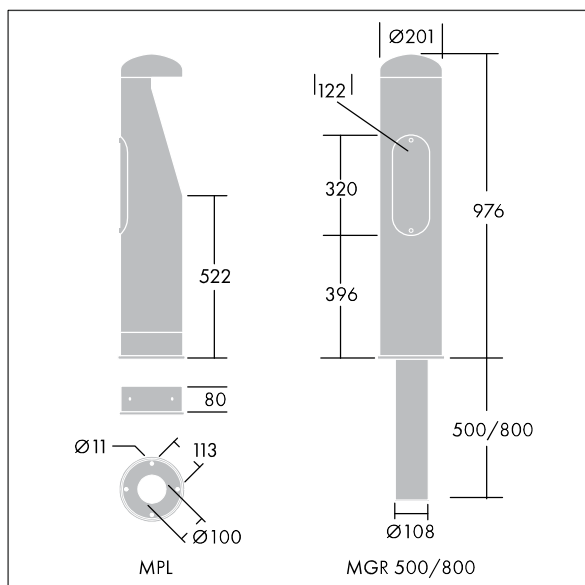

Urba Poller

THORN

96275589 URBA BOLLARD 4L105 730 CL1

Urba Poller

Ein dekorativer LED-Poller. Elektronisches, nicht dimmbares Betriebsgerät. Schutzklasse I, IP65, IK10. Gehäuse und Frontring: kohlenstoffarm Stahl, Zink, elektroplattiert, Ausführung: schwarz (RAL 9005). Diffusor: Platte aus Polycarbonat (PC), 5 mm, klar. Flansch- oder Erdstückmontage mit separat zu bestellenden Sockeln. Inklusive LED-Modul mit 3000K.

Abmessungen: Ø200 x 970 mm
Leuchten Leistung: 15 W
Leuchten Lichtstrom: 1009 lm
Leuchten Lichtausbeute: 67 lm/W
Gewicht: 12,1 kg

TLG_TE1_F_PDB.jpg

TLG_TE1_M_LD1.wmf

Dieses Produkt enthält eine Lichtquelle der Energieeffizienzklasse D.

Die mit * gekennzeichneten Werte sind Bemessungswerte. Thorn setzt bewährte und geprüfte Komponenten von führenden Lieferanten ein. Dennoch kann es bei einzelnen LEDs während ihrer Nennlebensdauer vereinzelt zu technologisch bedingten Ausfällen kommen. Laut internationalen Standards besteht für den Nominallichtstrom und die Anschlusslast eine Toleranz von $\pm 10\%$. Die Werte gelten, wenn nicht anders angegeben, für eine Umgebungstemperatur von 25°C.