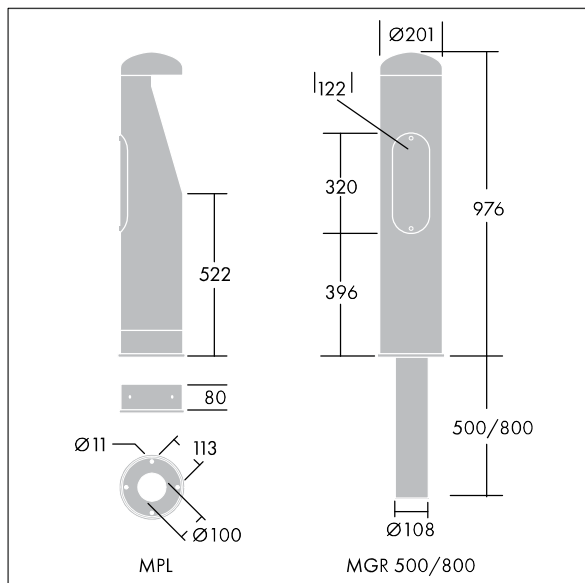

Urba Poller

96275589 URBA BOLLARD 4L105 730 CL1

THORN

Urba Poller

Ein dekorativer LED-Poller. Elektronisches, nicht dimmbares Betriebsgerät. Schutzklasse I, IP65, IK10. Gehäuse und Frontring: kohlenstoffarm Stahl, Zink, elektroplattiert, Ausführung: schwarz (RAL 9005). Diffusor: Platte aus Polycarbonat (PC), 5 mm, klar. Flansch- oder Erdstückmontage mit separat zu bestellenden Sockeln. Inklusive LED-Modul mit 3000K.

Abmessungen: Ø200 x 970 mm
Leuchten Leistung: 15 W
Leuchten Lichtstrom: 1009 lm
Leuchten Lichtausbeute: 67 lm/W
Gewicht: 12,1 kg

TLG_TE11_F_PDB.jpg

TLG_TE11_M_LD1.wmf

Dieses Produkt enthält eine Lichtquelle der Energieeffizienzklasse D.

Die mit * gekennzeichneten Werte sind Bemessungswerte. Thorn setzt bewährte und geprüfte Komponenten von führenden Lieferanten ein. Dennoch kann es bei einzelnen LEDs während ihrer Nennlebensdauer vereinzelt zu technologisch bedingten Ausfällen kommen. Laut internationalen Standards besteht für den Nominallichtstrom und die Anschlusslast eine Toleranz von $\pm 10\%$. Die Werte gelten, wenn nicht anders angegeben, für eine Umgebungstemperatur von 25°C.