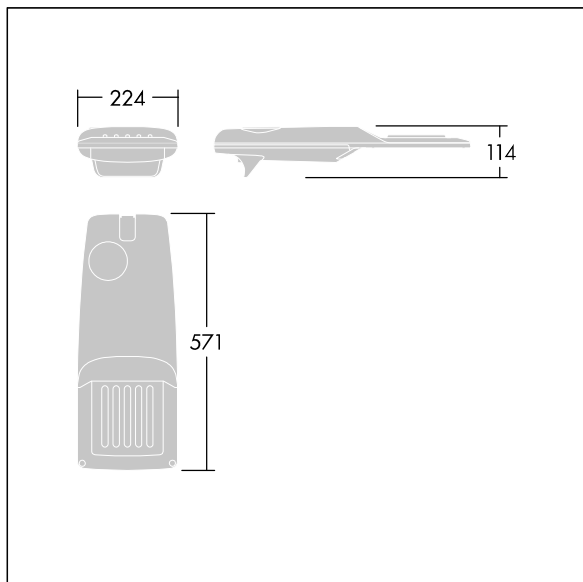

## Isaro Pro

Eine hochmoderne LED-Straßenleuchte (Mini) mit 12 LEDs, betrieben mit 500mA. Optik: Schmale Straße. Programmierbar LED-Treiber. Schutzklasse II, IP66, IK09. Gehäuse: druckguss Aluminium (EN AC-44300), THORN DUNKELGRAU, strukturiert, (ähnlich DB 703 / AKZO 900) pulverbeschichtet, texturiert. Mastadapter: druckguss Aluminium (EN AC-44300), THORN DUNKELGRAU, strukturiert, (ähnlich DB 703 / AKZO 900) pulverbeschichtet, texturiert. Abdeckung: Glas, 5 mm dick. Befestigungen: Edelstahl. Lieferung mit Mastadapter (Ø 60 mm), der zur Mastaufsatzmontage (0°/5°/10°/15°/20° Neigung) oder Mastansatzmontage (-15°/-10°/-5°/0°/5°/10°/15° Neigung) verwendet werden kann. Ausgestattet mit 50% Leistungsreduktionsschaltung, aktiviert 3 Std. vor und 5 Std. nach einer berechneten Mitternacht. Kann bei der Installation mit einem leicht zugänglichen internen Schalter bzw. Kabelklemme deaktiviert werden. Inklusive LED-Modul mit 4000K. Überspannungsschutz: 10 kV Einzelimpuls Gleichtakt und 8 kV Multipuls Gleichtakt und 6 kV Multipuls Differentialtakt. Falls permanent ein DALI-System angeschlossen ist: 6 kV Multipuls Gleich- und Differentialtakt.

TLG\_ISRP\_F\_PDB\_ANT.jpg

Abmessungen: 571 x 224 x 114 mm  
Leuchten Leistung: 18,7 W  
Leuchten Lichtstrom: 2933 lm  
Leuchten Lichtausbeute: 157 lm/W  
Gewicht: 5,5 kg  
Windangriffsfläche: 0.054 m<sup>2</sup>