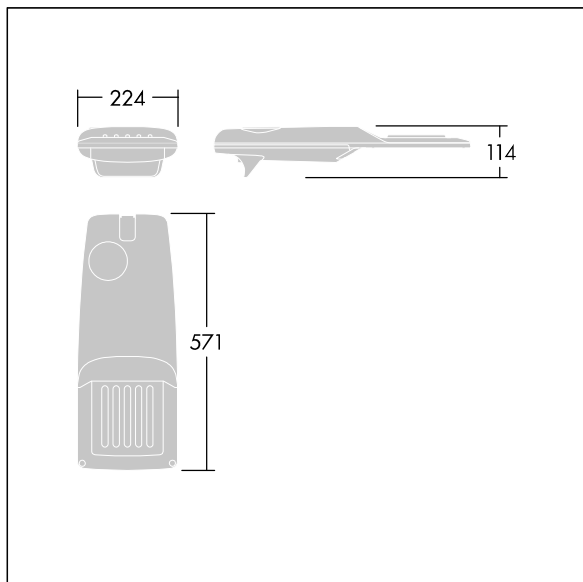

Isaro Pro

THORN

96276036 IP 12L50-740 NR M BS 3550 CL2 M60 ANT

Isaro Pro

Eine hochmoderne LED-Straßenleuchte (Mini) mit 12 LEDs, betrieben mit 500mA. Optik: Schmale Straße. Programmierbar LED-Treiber. Schutzklasse II, IP66, IK09. Gehäuse: druckguss Aluminium (EN AC-44300), THORN DUNKELGRAU, strukturiert, (ähnlich DB 703 / AKZO 900) pulverbeschichtet, texturiert. Mastadapter: druckguss Aluminium (EN AC-44300), THORN DUNKELGRAU, strukturiert, (ähnlich DB 703 / AKZO 900) pulverbeschichtet, texturiert. Abdeckung: Glas, 5 mm dick. Befestigungen: Edelstahl. Lieferung mit Mastadapter (Ø 60 mm), der zur Mastaufsatzmontage (0°/5°/10°/15°/20° Neigung) oder Mastansatzmontage (-15°/-10°/-5°/0°/5°/10°/15° Neigung) verwendet werden kann. Ausgestattet mit 50% Leistungsreduktionsschaltung, aktiviert 3 Std. vor und 5 Std. nach einer berechneten Mitternacht. Kann bei der Installation mit einem leicht zugänglichen internen Schalter bzw. Kabelklemme deaktiviert werden. Inklusive LED-Modul mit 4000K. Überspannungsschutz: 10 kV Einzelimpuls Gleichtakt und 8 kV Multipuls Gleichtakt und 6 kV Multipuls Differentialtakt. Falls permanent ein DALI-System angeschlossen ist: 6 kV Multipuls Gleich- und Differentialtakt.

TLG_ISRP_F_PDB_ANT.jpg

Abmessungen: 571 x 224 x 114 mm
Leuchten Leistung: 18,7 W
Leuchten Lichtstrom: 2933 lm
Leuchten Lichtausbeute: 157 lm/W
Gewicht: 5,5 kg
Windangriffsfläche: 0.054 m²

TLG_ISRP_M_LD1.wmf