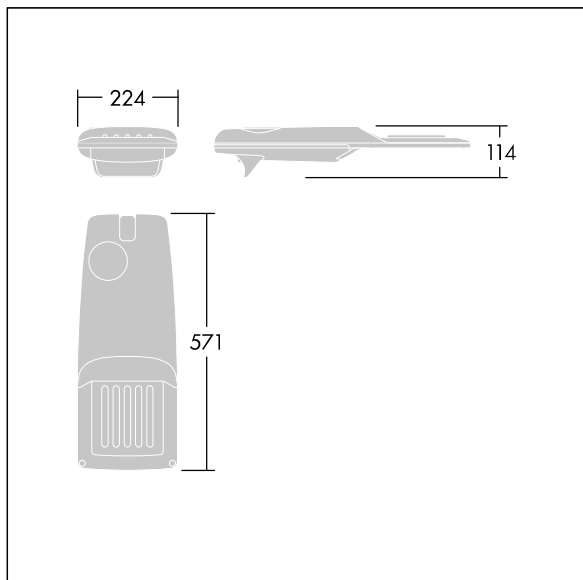

Isaro Pro

THORN

96276037 IP 12L105-740 NR M BS 3550 CL2 M60 ANT

Isaro Pro

Eine hochmoderne LED-Straßenleuchte (Mini) mit 12 LEDs, betrieben mit 1,05A. Optik: Schmale Straße. Programmierbar LED-Treiber. Schutzklasse II, IP66, IK09. Gehäuse: druckguss Aluminium (EN AC-44300), THORN DUNKELGRAU, strukturiert, (ähnlich DB 703 / AKZO 900) pulverbeschichtet, texturiert. Mastadapter: druckguss Aluminium (EN AC-44300), THORN DUNKELGRAU, strukturiert, (ähnlich DB 703 / AKZO 900) pulverbeschichtet, texturiert. Abdeckung: Glas, 5 mm dick. Befestigungen: Edelstahl. Lieferung mit Mastadapter (Ø 60 mm), der zur Mastaufsatzmontage (0°/5°/10°/15°/20° Neigung) oder Mastansatzmontage (-15°/-10°/-5°/0°/5°/10°/15° Neigung) verwendet werden kann. Ausgestattet mit 50% Leistungsreduktionsschaltung, aktiviert 3 Std. vor und 5 Std. nach einer berechneten Mitternacht. Kann bei der Installation mit einem leicht zugänglichen internen Schalter bzw. Kabelklemme deaktiviert werden. Inklusive LED-Modul mit 4000K. Überspannungsschutz: 10 kV Einzelimpuls Gleichtakt und 8 kV Multipuls Gleichtakt und 6 kV Multipuls Differentialtakt. Falls permanent ein DALI-System angeschlossen ist: 6 kV Multipuls Gleich- und Differentialtakt.

TLG_ISRP_F_PDB_ANT.jpg

Abmessungen: 571 x 224 x 114 mm
Leuchten Leistung: 39,9 W
Leuchten Lichtstrom: 5522 lm
Leuchten Lichtausbeute: 138 lm/W
Gewicht: 5,5 kg
Windangriffsfläche: 0.054 m²

TLG_ISRP_M_LD1.wmf