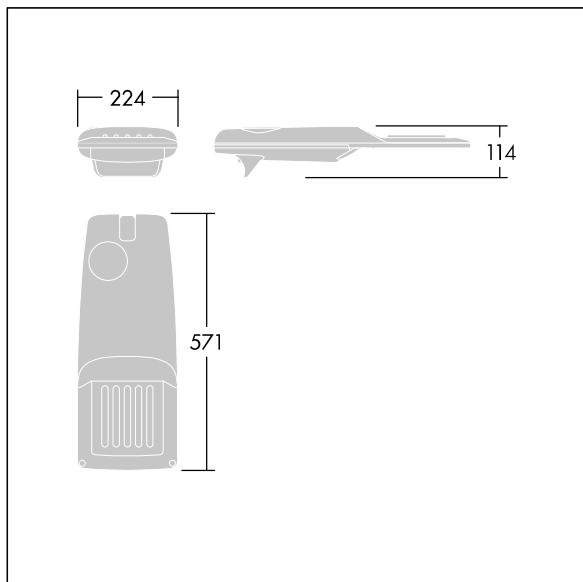

## Isaro Pro

Eine hochmoderne LED-Straßenleuchte (Mini) mit 24 LEDs, betrieben mit 1,05A. Optik: Schmale Straße. Programmierbar LED-Treiber. Schutzklasse II, IP66, IK09. Gehäuse: druckguss Aluminium (EN AC-44300), THORN DUNKELGRAU, strukturiert, (ähnlich DB 703 / AKZO 900) pulverbeschichtet, texturiert. Mastadapter: druckguss Aluminium (EN AC-44300), THORN DUNKELGRAU, strukturiert, (ähnlich DB 703 / AKZO 900) pulverbeschichtet, texturiert. Abdeckung: Glas, 5 mm dick. Befestigungen: Edelstahl. Lieferung mit Mastadapter (Ø 60 mm), der zur Mastaufsatzmontage (0°/5°/10°/15°/20° Neigung) oder Mastansatzmontage (-15°/-10°/-5°/0°/5°/10°/15° Neigung) verwendet werden kann. Ausgestattet mit 50% Leistungsreduktionsschaltung, aktiviert 3 Std. vor und 5 Std. nach einer berechneten Mitternacht. Kann bei der Installation mit einem leicht zugänglichen internen Schalter bzw. Kabelklemme deaktiviert werden. Inklusive LED-Modul mit 4000K. Überspannungsschutz: 10 kV Einzelimpuls Gleichtakt und 8 kV Multipuls Gleichtakt und 6 kV Multipuls Differentialtakt. Falls permanent ein DALI-System angeschlossen ist: 6 kV Multipuls Gleich- und Differentialtakt.

TLG\_ISRP\_F\_PDB\_ANT.jpg

Abmessungen: 571 x 224 x 114 mm  
Leuchten Leistung: 78,5 W  
Leuchten Lichtstrom: 10936 lm  
Leuchten Lichtausbeute: 139 lm/W  
Gewicht: 5,7 kg  
Windangriffsfläche: 0.054 m<sup>2</sup>