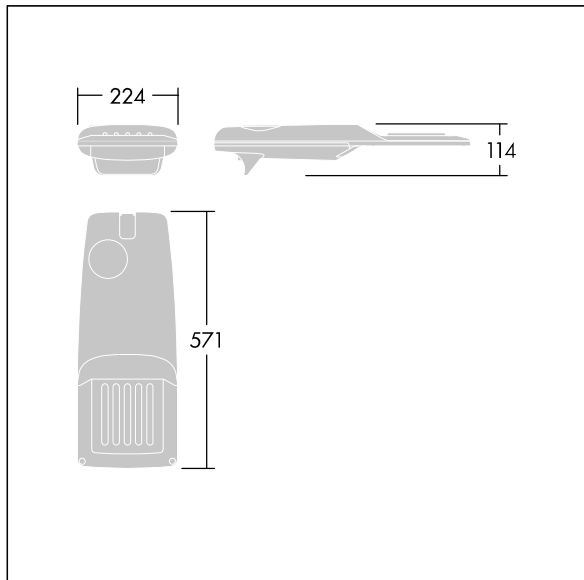

Isaro Pro

THORN

96276038 IP 24L105-740 NR M BS 3550 CL2 M60 ANT

Isaro Pro

Eine hochmoderne LED-Straßenleuchte (Mini) mit 24 LEDs, betrieben mit 1,05A. Optik: Schmale Straße. Programmierbar LED-Treiber. Schutzklasse II, IP66, IK09. Gehäuse: druckguss Aluminium (EN AC-44300), THORN DUNKELGRAU, strukturiert, (ähnlich DB 703 / AKZO 900) pulverbeschichtet, texturiert. Mastadapter: druckguss Aluminium (EN AC-44300), THORN DUNKELGRAU, strukturiert, (ähnlich DB 703 / AKZO 900) pulverbeschichtet, texturiert. Abdeckung: Glas, 5 mm dick. Befestigungen: Edelstahl. Lieferung mit Mastadapter (Ø 60 mm), der zur Mastaufsatzmontage (0°/5°/10°/15°/20° Neigung) oder Mastansatzmontage (-15°/-10°/-5°/0°/5°/10°/15° Neigung) verwendet werden kann. Ausgestattet mit 50% Leistungsreduktionsschaltung, aktiviert 3 Std. vor und 5 Std. nach einer berechneten Mitternacht. Kann bei der Installation mit einem leicht zugänglichen internen Schalter bzw. Kabelklemme deaktiviert werden. Inklusive LED-Modul mit 4000K. Überspannungsschutz: 10 kV Einzelimpuls Gleichtakt und 8 kV Multipuls Gleichtakt und 6 kV Multipuls Differentialtakt. Falls permanent ein DALI-System angeschlossen ist: 6 kV Multipuls Gleich- und Differentialtakt.

TLG_ISRP_F_PDB_ANT.jpg

Abmessungen: 571 x 224 x 114 mm
Leuchten Leistung: 78,5 W
Leuchten Lichtstrom: 10936 lm
Leuchten Lichtausbeute: 139 lm/W
Gewicht: 5,7 kg
Windangriffsfläche: 0.054 m²

TLG_ISRP_M_LD1.wmf