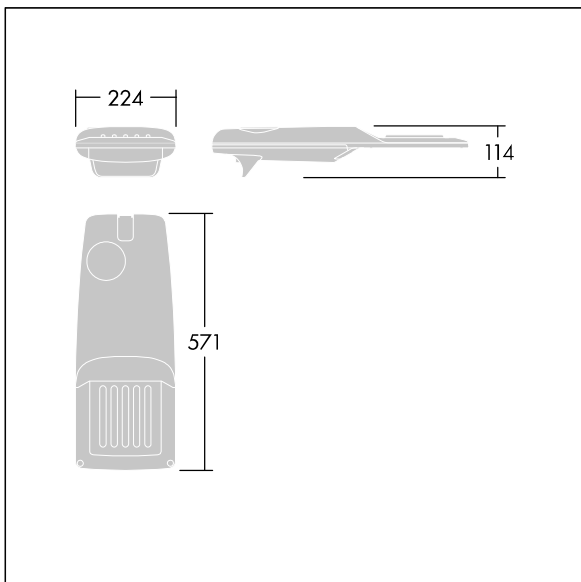

## Isaro Pro

Eine hochmoderne LED-Straßenleuchte (Mini) mit 12 LEDs, betrieben mit 350mA. Optik: Schmale Straße. Programmierbar LED-Treiber. Schutzklasse II, IP66, IK09. Gehäuse: druckguss Aluminium (EN AC-44300), THORN DUNKELGRAU, strukturiert, (ähnlich DB 703 / AKZO 900) pulverbeschichtet, texturiert. Mastadapter: druckguss Aluminium (EN AC-44300), THORN DUNKELGRAU, strukturiert, (ähnlich DB 703 / AKZO 900) pulverbeschichtet, texturiert. Abdeckung: Glas, 5 mm dick. Befestigungen: Edelstahl. Lieferung mit Mastadapter (Ø 60 mm), der zur Mastaufsatzmontage (0°/5°/10°/15°/20° Neigung) oder Mastansatzmontage (-15°/-10°/-5°/0°/5°/10°/15° Neigung) verwendet werden kann. Ausgestattet mit 50% Leistungsreduktionsschaltung, aktiviert 3 Std. vor und 5 Std. nach einer berechneten Mitternacht. Kann bei der Installation mit einem leicht zugänglichen internen Schalter bzw. Kabelklemme deaktiviert werden. Inklusive LED-Modul mit 4000K. Überspannungsschutz: 10 kV Einzelimpuls Gleichtakt und 8 kV Multipuls Gleichtakt und 6 kV Multipuls Differentialtakt. Falls permanent ein DALI-System angeschlossen ist: 6 kV Multipuls Gleich- und Differentialtakt.

TLG\_ISRP\_F\_PDB\_ANT.jpg

Abmessungen: 571 x 224 x 114 mm  
Leuchten Leistung: 13,2 W  
Leuchten Lichtstrom: 2129 lm  
Leuchten Lichtausbeute: 161 lm/W  
Gewicht: 5,5 kg  
Windangriffsfläche: 0.054 m<sup>2</sup>