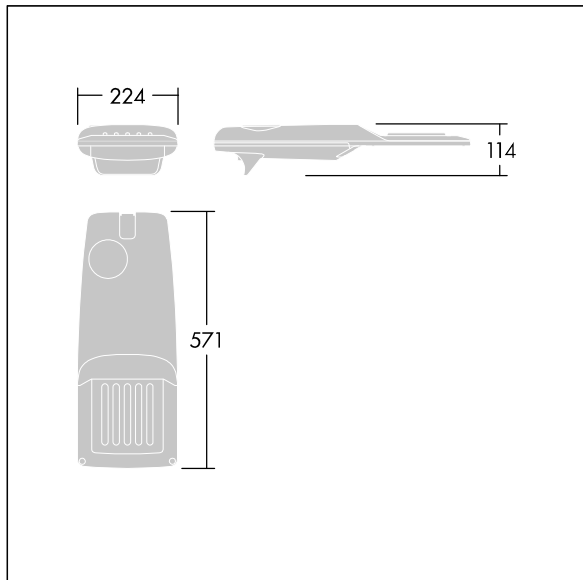

Isaro Pro

THORN

96275832 IP 12L35-740 NR M BS 3550 CL2 M60 ANT

Isaro Pro

Eine hochmoderne LED-Straßenleuchte (Mini) mit 12 LEDs, betrieben mit 350mA. Optik: Schmale Straße. Programmierbar LED-Treiber. Schutzklasse II, IP66, IK09. Gehäuse: druckguss Aluminium (EN AC-44300), THORN DUNKELGRAU, strukturiert, (ähnlich DB 703 / AKZO 900) pulverbeschichtet, texturiert. Mastadapter: druckguss Aluminium (EN AC-44300), THORN DUNKELGRAU, strukturiert, (ähnlich DB 703 / AKZO 900) pulverbeschichtet, texturiert. Abdeckung: Glas, 5 mm dick. Befestigungen: Edelstahl. Lieferung mit Mastadapter (Ø 60 mm), der zur Mastaufsatzmontage (0°/5°/10°/15°/20° Neigung) oder Mastansatzmontage (-15°/-10°/-5°/0°/5°/10°/15° Neigung) verwendet werden kann. Ausgestattet mit 50% Leistungsreduktionsschaltung, aktiviert 3 Std. vor und 5 Std. nach einer berechneten Mitternacht. Kann bei der Installation mit einem leicht zugänglichen internen Schalter bzw. Kabelklemme deaktiviert werden. Inklusive LED-Modul mit 4000K. Überspannungsschutz: 10 kV Einzelimpuls Gleichtakt und 8 kV Multipuls Gleichtakt und 6 kV Multipuls Differentialtakt. Falls permanent ein DALI-System angeschlossen ist: 6 kV Multipuls Gleich- und Differentialtakt.

TLG_ISRP_F_PDB_ANT.jpg

Abmessungen: 571 x 224 x 114 mm
Leuchten Leistung: 13,2 W
Leuchten Lichtstrom: 2129 lm
Leuchten Lichtausbeute: 161 lm/W
Gewicht: 5,5 kg
Windangriffsfläche: 0.054 m²

TLG_ISRP_M_LD1.wmf