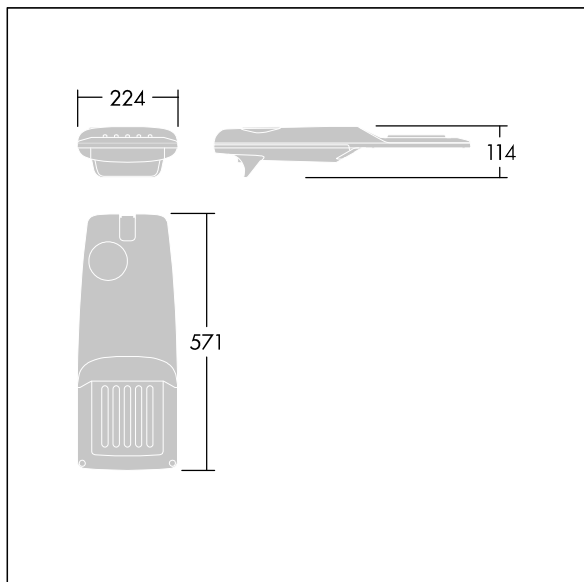

Isaro Pro

THORN

96275868 IP 24L70-740 NR M BS 3550 CL2 M60 ANT

Isaro Pro

Eine hochmoderne LED-Straßenleuchte (Mini) mit 24 LEDs, betrieben mit 700mA. Optik: Schmale Straße. Programmierbar LED-Treiber. Schutzklasse II, IP66, IK09. Gehäuse: druckguss Aluminium (EN AC-44300), THORN DUNKELGRAU, strukturiert, (ähnlich DB 703 / AKZO 900) pulverbeschichtet, texturiert. Mastadapter: druckguss Aluminium (EN AC-44300), THORN DUNKELGRAU, strukturiert, (ähnlich DB 703 / AKZO 900) pulverbeschichtet, texturiert. Abdeckung: Glas, 5 mm dick. Befestigungen: Edelstahl. Lieferung mit Mastadapter (Ø 60 mm), der zur Mastaufsatzmontage (0°/5°/10°/15°/20° Neigung) oder Mastansatzmontage (-15°/-10°/-5°/0°/5°/10°/15° Neigung) verwendet werden kann. Ausgestattet mit 50% Leistungsreduktionsschaltung, aktiviert 3 Std. vor und 5 Std. nach einer berechneten Mitternacht. Kann bei der Installation mit einem leicht zugänglichen internen Schalter bzw. Kabelklemme deaktiviert werden. Inklusive LED-Modul mit 4000K. Überspannungsschutz: 10 kV Einzelimpuls Gleichtakt und 8 kV Multipuls Gleichtakt und 6 kV Multipuls Differentialtakt. Falls permanent ein DALI-System angeschlossen ist: 6 kV Multipuls Gleich- und Differentialtakt.

TLG_ISRP_F_PDB_ANT.jpg

Abmessungen: 571 x 224 x 114 mm
Leuchten Leistung: 51,1 W
Leuchten Lichtstrom: 7848 lm
Leuchten Lichtausbeute: 154 lm/W
Gewicht: 5,7 kg
Windangriffsfläche: 0.054 m²

TLG_ISRP_M_LD1.wmf