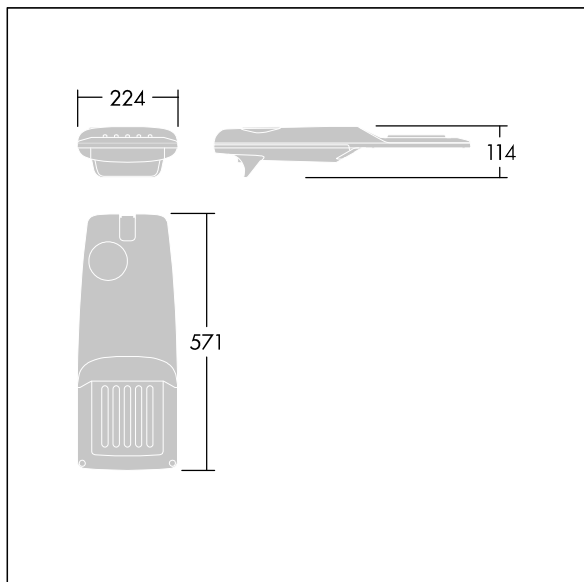

Isaro Pro

THORN

96275903 IP 24L50-740 NR M BS 3550 CL2 M60 ANT

Isaro Pro

Eine hochmoderne LED-Straßenleuchte (Mini) mit 24 LEDs, betrieben mit 500mA. Optik: Schmale Straße. Programmierbar LED-Treiber. Schutzklasse II, IP66, IK09. Gehäuse: druckguss Aluminium (EN AC-44300), THORN DUNKELGRAU, strukturiert, (ähnlich DB 703 / AKZO 900) pulverbeschichtet, texturiert. Mastadapter: druckguss Aluminium (EN AC-44300), THORN DUNKELGRAU, strukturiert, (ähnlich DB 703 / AKZO 900) pulverbeschichtet, texturiert. Abdeckung: Glas, 5 mm dick. Befestigungen: Edelstahl. Lieferung mit Mastadapter (Ø 60 mm), der zur Mastaufsatzmontage (0°/5°/10°/15°/20° Neigung) oder Mastansatzmontage (-15°/-10°/-5°/0°/5°/10°/15° Neigung) verwendet werden kann. Ausgestattet mit 50% Leistungsreduktionsschaltung, aktiviert 3 Std. vor und 5 Std. nach einer berechneten Mitternacht. Kann bei der Installation mit einem leicht zugänglichen internen Schalter bzw. Kabelklemme deaktiviert werden. Inklusive LED-Modul mit 4000K. Überspannungsschutz: 10 kV Einzelimpuls Gleichtakt und 8 kV Multipuls Gleichtakt und 6 kV Multipuls Differentialtakt. Falls permanent ein DALI-System angeschlossen ist: 6 kV Multipuls Gleich- und Differentialtakt.

TLG_ISRP_F_PDB_ANT.jpg

Abmessungen: 571 x 224 x 114 mm
Leuchten Leistung: 36,1 W
Leuchten Lichtstrom: 5852 lm
Leuchten Lichtausbeute: 162 lm/W
Gewicht: 5,7 kg
Windangriffsfläche: 0.054 m²

TLG_ISRP_M_LD1.wmf