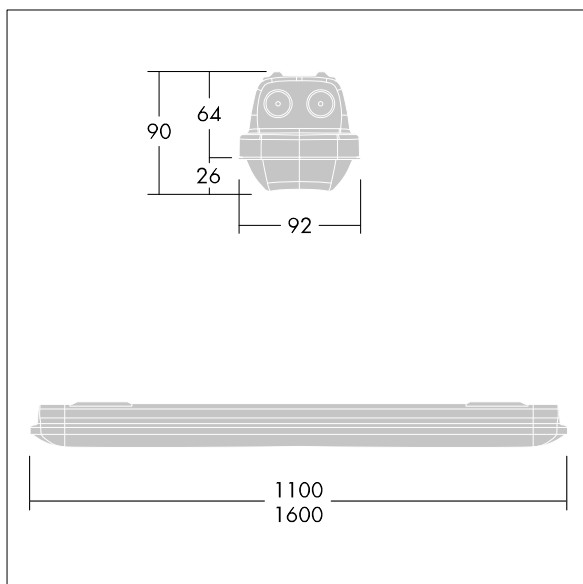

## Aquaforce Pro

Eine gegenüber Staub und Feuchtigkeit resistente LED-Leuchte, IP66. Elektronisches, nicht dimmbares Betriebsgerät. Lichtverteilung: mittelbreitstrahlend. Schutzklasse I. Leuchtgehäuse: Polycarbonat (PC), lichtgrau. Diffusor: Polycarbonat (PC), opal, mit hoher Transmission und Refraktionsprismen. Patentierter EasyClick-Mechanismus für clip-loose Montage des Diffusors. Zur Aufputz- oder Hängemontage. Schnellbefestigungen für die Anbaumontage im Lieferumfang. Zur Decken- oder Wandmontage geeignet (sowohl vertikal als auch horizontal). Sets zur Ketten-, Spannseil- oder Tragschienenmontage sind als Zubehör erhältlich. Geeignet zur Durchgangsverdrahtung mit H05VV- oder NYM-Kabel (10 A). Mit Quick-fit elektr. Anschluss Umgebungstemperatur: -20°C bis +35°C. Inklusive LED-Modul mit 4000K..

Abmessungen: 1100 x 92 x 90 mm  
Leuchten Leistung: 30,2 W  
Leuchten Lichtstrom: 4400 lm  
Leuchten Lichtausbeute: 146 lm/W  
Gewicht: 1,73 kg

TLG\_AQUP\_F\_PDB\_QC.jpg

TLG\_AQUP\_M\_LD1.wmf

Die mit \* gekennzeichneten Werte sind Bemessungswerte. Thorn setzt bewährte und geprüfte Komponenten von führenden Lieferanten ein. Dennoch kann es bei einzelnen LEDs während ihrer Nennlebensdauer vereinzelt zu technologisch bedingten Ausfällen kommen. Laut internationalen Standards besteht für den Nominallichtstrom und die Anschlusslast eine Toleranz von  $\pm 10\%$ . Die Werte gelten, wenn nicht anders angegeben, für eine Umgebungstemperatur von 25°C.