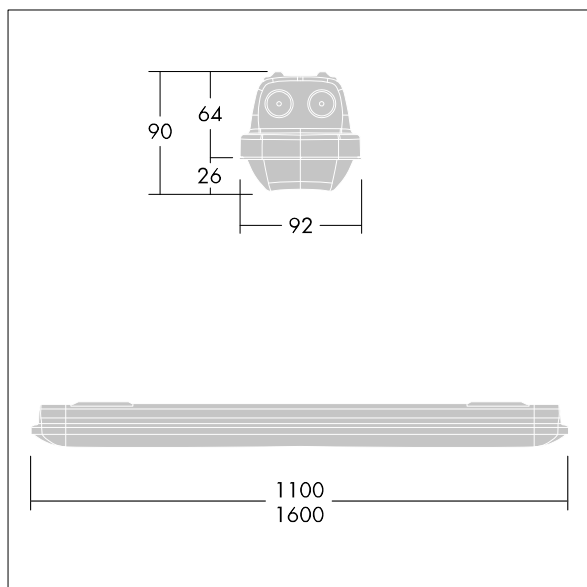

## Aquaforce Pro

Eine gegenüber Staub und Feuchtigkeit resistente LED-Leuchte, IP66. Elektronisches, nicht dimmbares Betriebsgerät. Lichtverteilung: mittelbreitstrahlend. Schutzklasse I. Leuchtgehäuse: Polycarbonat (PC), lichtgrau. Diffusor: Polycarbonat (PC), opal, mit hoher Transmission und Refraktionsprismen. Patentierter EasyClick-Mechanismus für clip-lose Montage des Diffusors. Zur Aufputz- oder Hängemontage. Schnellbefestigungen für die Anbaumontage im Lieferumfang. Zur Decken- oder Wandmontage geeignet (sowohl vertikal als auch horizontal). Sets zur Ketten-, Spannseil- oder Tragschienenmontage sind als Zubehör erhältlich. Geeignet zur Durchgangsverdrahtung mit H05VV- oder NYM-Kabel (10 A). Mit Quick-fit elektr. Anschluss Umgebungstemperatur: -20°C bis +33°C. Inklusive LED-Modul mit 4000K..

Abmessungen: 1100 x 92 x 90 mm  
Leuchten Leistung: 37,8 W  
Leuchten Lichtstrom: 5220 lm  
Leuchten Lichtausbeute: 138 lm/W  
Gewicht: 1,73 kg

TLG\_AQUP\_F\_PDB\_QC.jpg

TLG\_AQUP\_M\_LD1.wmf

Die mit \* gekennzeichneten Werte sind Bemessungswerte. Thorn setzt bewährte und geprüfte Komponenten von führenden Lieferanten ein. Dennoch kann es bei einzelnen LEDs während ihrer Nennlebensdauer vereinzelt zu technologisch bedingten Ausfällen kommen. Laut internationalen Standards besteht für den Nominallichtstrom und die Anschlusslast eine Toleranz von  $\pm 10\%$ . Die Werte gelten, wenn nicht anders angegeben, für eine Umgebungstemperatur von 25°C.