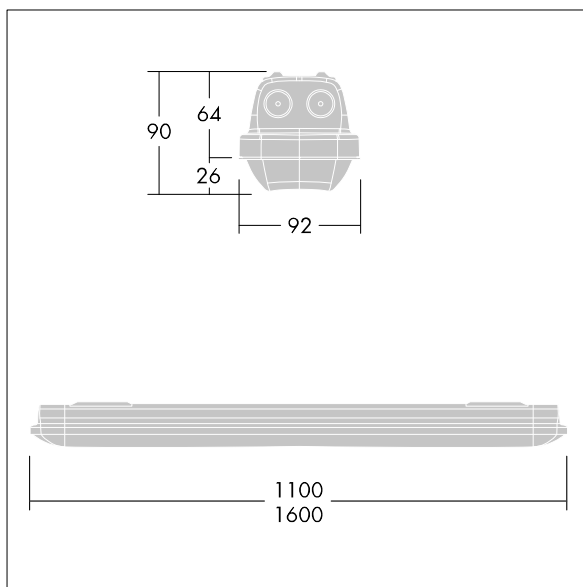

Aquaforce Pro

THORN

96630980 AQFPRO S LED5200-840 PC MB HFI QC5

Aquaforce Pro

Eine gegenüber Staub und Feuchtigkeit resistente LED-Leuchte, IP66. DALI-/DSI-dimmbar DALI-dimmbar. Lichtverteilung: mittelbreitstrahlend. Schutzklasse I. Leuchtgehäuse: Polycarbonat (PC), lichtgrau. Diffusor: Polycarbonat (PC), opal, mit hoher Transmission und Refraktionsprismen. Patentierter EasyClick-Mechanismus für clip-lose Montage des Diffusors. Zur Aufputz- oder Hängemontage. Schnellbefestigungen für die Anbaumontage im Lieferumfang. Zur Decken- oder Wandmontage geeignet (sowohl vertikal als auch horizontal). Sets zur Ketten-, Spannseil- oder Tragschienenmontage sind als Zubehör erhältlich. Geeignet zur Durchgangsverdrahtung mit H05VV- oder NYM-Kabel (10 A). Mit Quick-fit elektr. Anschluss
Umgebungstemperatur: -20°C bis +33°C. Inklusive LED-Modul mit 4000K..

Abmessungen: 1100 x 92 x 90 mm
Leuchten Leistung: 38,4 W
Leuchten Lichtstrom: 5220 lm
Leuchten Lichtausbeute: 136 lm/W
Gewicht: 1,73 kg

TLG_AQUP_F_PDB_QC.jpg

TLG_AQUP_M_LD1.wmf

Die mit * gekennzeichneten Werte sind Bemessungswerte. Thorn setzt bewährte und geprüfte Komponenten von führenden Lieferanten ein. Dennoch kann es bei einzelnen LEDs während ihrer Nennlebensdauer vereinzelt zu technologisch bedingten Ausfällen kommen. Laut internationalen Standards besteht für den Nominallichtstrom und die Anschlusslast eine Toleranz von $\pm 10\%$. Die Werte gelten, wenn nicht anders angegeben, für eine Umgebungstemperatur von 25°C.