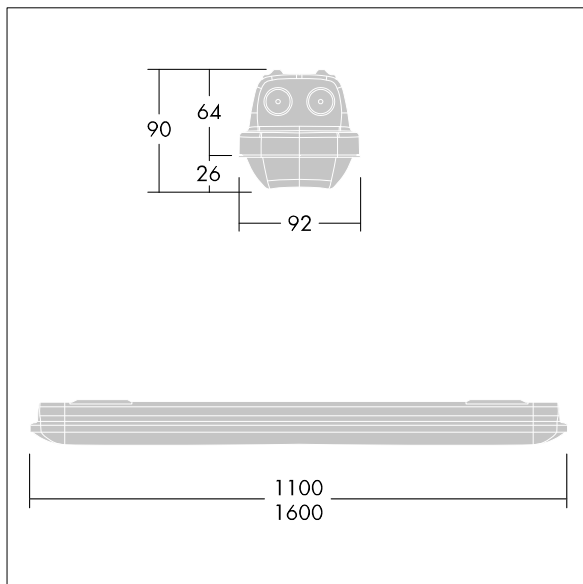

Aquaforce Pro

THORN

96630985 AQFPRO S LED2900-840 PC MB MWS

Aquaforce Pro

Eine gegenüber Staub und Feuchtigkeit resistente LED-Leuchte, IP66. Elektronisches, Leuchte mit Bewegungsmelder zum Ein/Ausschalten. Lichtverteilung: mittelbreitstrahlend. Schutzklasse I. Leuchtgehäuse: Polycarbonat (PC), lichtgrau. Diffusor: Polycarbonat (PC), opal, mit hoher Transmission und Refraktionsprismen. Patentierter EasyClick-Mechanismus für clip-lose Montage des Diffusors. Zur Aufputz- oder Hängemontage. Schnellbefestigungen für die Anbaumontage im Lieferumfang. Zur Decken- oder Wandmontage geeignet (sowohl vertikal als auch horizontal). Sets zur Ketten-, Spannseil- oder Tragschienenmontage sind als Zubehör erhältlich. Geeignet zur Durchgangsverdrahtung mit H05VV- oder NYM-Kabel (10 A). Integrierter Bewegungsmelder zum Ein-/Ausschalten. Umgebungstemperatur: -20°C bis +45°C. Inklusive LED-Modul mit 4000K..

Abmessungen: 1100 x 92 x 90 mm
Leuchten Leistung: 20,4 W
Leuchten Lichtstrom: 2950 lm
Leuchten Lichtausbeute: 145 lm/W
Gewicht: 1,74 kg

TLG_AQUP_F_PDB_1100MED.jpg

TLG_AQUP_M_LD1.wmf

Die mit * gekennzeichneten Werte sind Bemessungswerte. Thorn setzt bewährte und geprüfte Komponenten von führenden Lieferanten ein. Dennoch kann es bei einzelnen LEDs während ihrer Nennlebensdauer vereinzelt zu technologisch bedingten Ausfällen kommen. Laut internationalen Standards besteht für den Nominallichtstrom und die Anschlusslast eine Toleranz von $\pm 10\%$. Die Werte gelten, wenn nicht anders angegeben, für eine Umgebungstemperatur von 25°C.