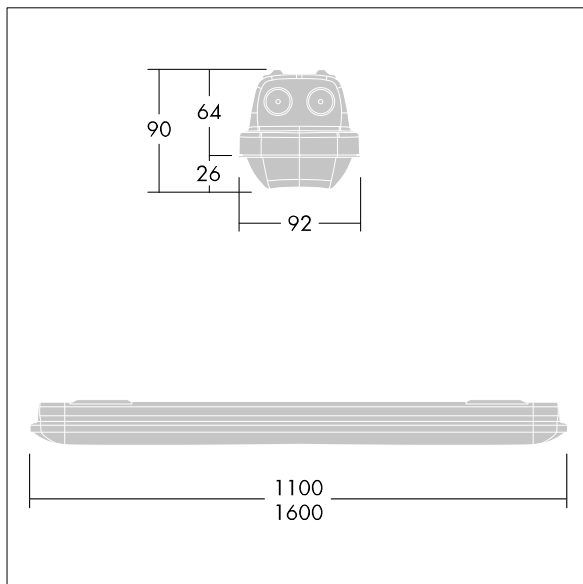

Aquaforce Pro

THORN

96630986 AQFPRO S LED2900-840 PC MB MWCF

Aquaforce Pro

Eine gegenüber Staub und Feuchtigkeit resistente LED-Leuchte, IP66. DALI-/DSI-dimmbar Leuchte mit Bewegungsmelder und CorridorFUNCTION. Lichtverteilung: mittelbreitstrahlend. Schutzklasse I. Leuchtengehäuse: Polycarbonat (PC), lichtgrau. Diffusor: Polycarbonat (PC), opal, mit hoher Transmission und Refraktionsprismen. Patentierter EasyClick-Mechanismus für clip-lose Montage des Diffusors. Zur Aufputz- oder Hängemontage. Schnellbefestigungen für die Anbaumontage im Lieferumfang. Zur Decken- oder Wandmontage geeignet (sowohl vertikal als auch horizontal). Sets zur Ketten-, Spannseil- oder Tragschienenmontage sind als Zubehör erhältlich. Geeignet zur Durchgangsverdrahtung mit H05VV- oder NYM-Kabel (10 A). Integrierte Anwesenheitsmessung zum Dimmen (Korridor-Funktion) Umgebungstemperatur: -20°C bis +45°C. Inklusive LED-Modul mit 4000K..

Abmessungen: 1100 x 92 x 90 mm
Leuchten Leistung: 20,1 W
Leuchten Lichtstrom: 2950 lm
Leuchten Lichtausbeute: 147 lm/W
Gewicht: 1,74 kg

TLG_AQUP_F_PDB_1100MED.jpg

TLG_AQUP_M_LD1.wmf

Die mit * gekennzeichneten Werte sind Bemessungswerte. Thorn setzt bewährte und geprüfte Komponenten von führenden Lieferanten ein. Dennoch kann es bei einzelnen LEDs während ihrer Nennlebensdauer vereinzelt zu technologisch bedingten Ausfällen kommen. Laut internationalen Standards besteht für den Nominallichtstrom und die Anschlusslast eine Toleranz von $\pm 10\%$. Die Werte gelten, wenn nicht anders angegeben, für eine Umgebungstemperatur von 25°C.