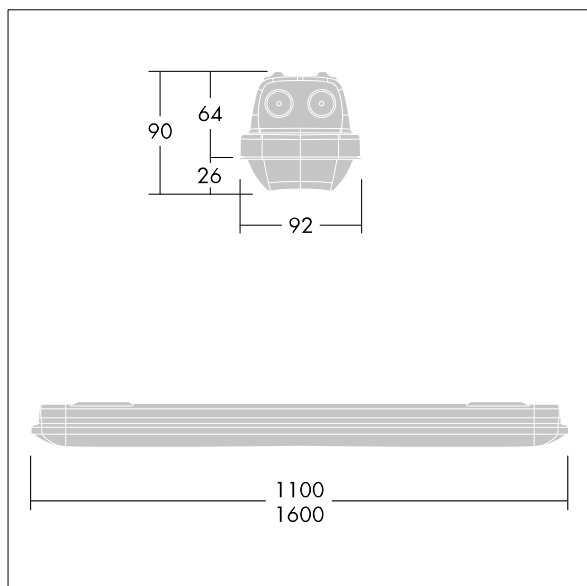

## Aquaforce Pro

Eine gegenüber Staub und Feuchtigkeit resistente LED-Leuchte, IP66. Elektronisches, Leuchte mit Bewegungsmelder zum Ein/Ausschalten. Lichtverteilung: mittelbreitstrahlend. Schutzklasse I. Leuchtgehäuse: Polycarbonat (PC), lichtgrau. Diffusor: Polycarbonat (PC), opal, mit hoher Transmission und Refraktionsprismen. Patentierter EasyClick-Mechanismus für clip-lose Montage des Diffusors. Zur Aufputz- oder Hängemontage. Schnellbefestigungen für die Anbaumontage im Lieferumfang. Zur Decken- oder Wandmontage geeignet (sowohl vertikal als auch horizontal). Sets zur Ketten-, Spannseil- oder Tragschienenmontage sind als Zubehör erhältlich. Geeignet zur Durchgangsverdrahtung mit H05VV- oder NYM-Kabel (10 A). Integrierter Bewegungsmelder zum Ein-/Ausschalten. Umgebungstemperatur: -20°C bis +35°C. Inklusive LED-Modul mit 4000K..

Abmessungen: 1100 x 92 x 90 mm  
Leuchten Leistung: 30,9 W  
Leuchten Lichtstrom: 4400 lm  
Leuchten Lichtausbeute: 142 lm/W  
Gewicht: 1,74 kg

TLG\_AQUP\_F\_PDB\_1100MED.jpg

TLG\_AQUP\_M\_LD1.wmf

Die mit \* gekennzeichneten Werte sind Bemessungswerte. Thorn setzt bewährte und geprüfte Komponenten von führenden Lieferanten ein. Dennoch kann es bei einzelnen LEDs während ihrer Nennlebensdauer vereinzelt zu technologisch bedingten Ausfällen kommen. Laut internationalen Standards besteht für den Nominallichtstrom und die Anschlusslast eine Toleranz von  $\pm 10\%$ . Die Werte gelten, wenn nicht anders angegeben, für eine Umgebungstemperatur von 25°C.