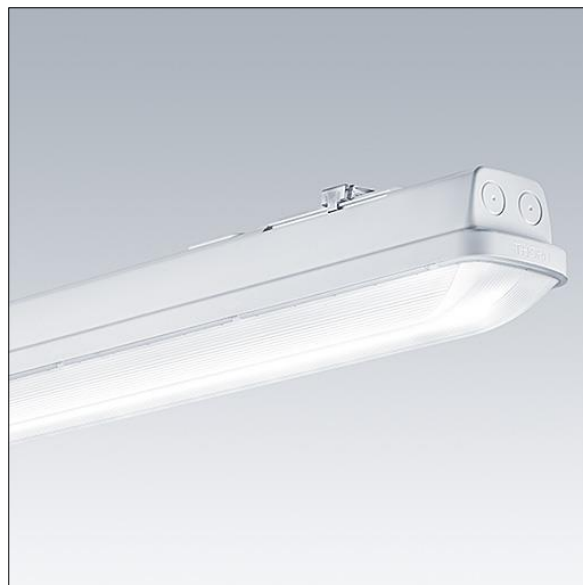

TLG_AQUP_F_PDB_1100MED.jpg