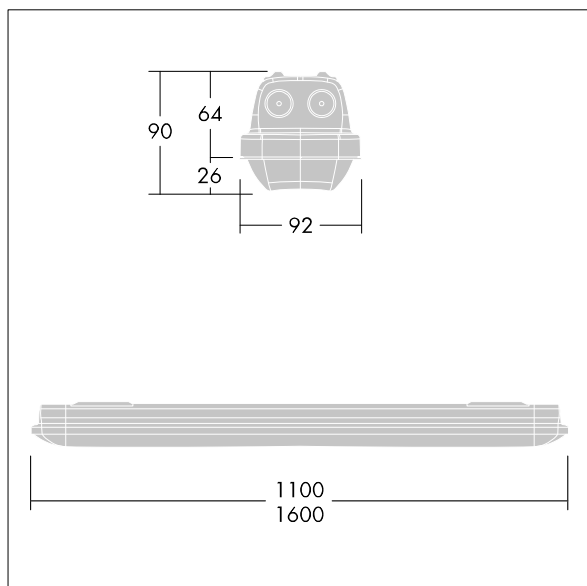

Abmessungen: 1100 x 92 x 90 mm

Leuchten Leistung: 38,5 W

Leuchten Lichtstrom: 5220 lm

Leuchten Lichtausbeute: 136 lm/W

Gewicht: 1,74 kg

TLG\_AQUP\_F\_PDB\_1100MED.jpg

TLG\_AQUP\_M\_LD1.wmf

Die mit \* gekennzeichneten Werte sind Bemessungswerte. Thorn setzt bewährte und geprüfte Komponenten von führenden Lieferanten ein. Dennoch kann es bei einzelnen LEDs während ihrer Nennlebensdauer vereinzelt zu technologisch bedingten Ausfällen kommen. Laut internationalen Standards besteht für den Nominallichtstrom und die Anschlusslast eine Toleranz von  $\pm 10\%$ . Die Werte gelten, wenn nicht anders angegeben, für eine Umgebungstemperatur von 25°C.