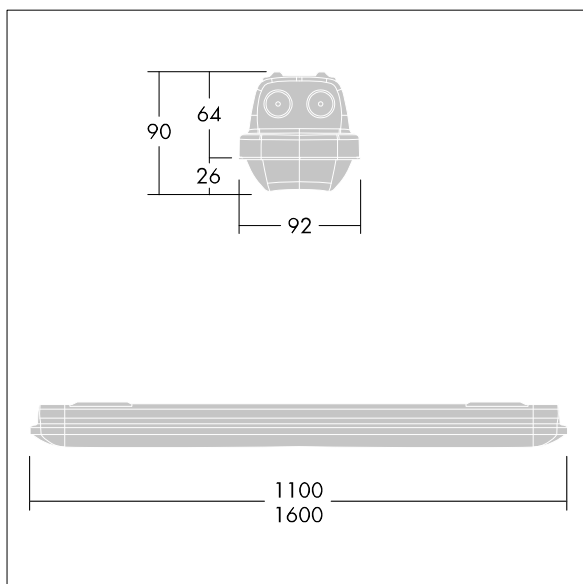

## Aquaforce Pro

Eine gegenüber Staub und Feuchtigkeit resistente LED-Leuchte, IP66. DALI-/DSI-dimmbar DALI-dimmbar. Lichtverteilung: breit. Schutzklasse I. Leuchtengehäuse: Polycarbonat (PC), lichtgrau. Diffusor: Polycarbonat (PC), opal, mit hoher Transmission und Refraktionsprismen. Patentierter EasyClick-Mechanismus für clip-lose Montage des Diffusors. Zur Aufputz- oder Hängemontage. Schnellbefestigungen für die Anbaumontage im Lieferumfang. Zur Decken- oder Wandmontage geeignet (sowohl vertikal als auch horizontal). Sets zur Ketten-, Spannschienen- oder Tragschienenmontage sind als Zubehör erhältlich. Geeignet zur Durchgangsverdrahtung mit H05VV- oder NYM-Kabel (10 A). Mit Quick-fit elektr. Anschluss Umgebungstemperatur: -20°C bis +45°C. Inklusive LED-Modul mit 4000K..

Abmessungen: 1600 x 92 x 90 mm  
Leuchten Leistung: 29,4 W  
Leuchten Lichtstrom: 4350 lm  
Leuchten Lichtausbeute: 148 lm/W  
Gewicht: 2,13 kg

TLG\_AQUP\_F\_PDB\_QC.jpg

TLG\_AQUP\_M\_LD1.wmf

Die mit \* gekennzeichneten Werte sind Bemessungswerte. Thorn setzt bewährte und geprüfte Komponenten von führenden Lieferanten ein. Dennoch kann es bei einzelnen LEDs während ihrer Nennlebensdauer vereinzelt zu technologisch bedingten Ausfällen kommen. Laut internationalen Standards besteht für den Nominallichtstrom und die Anschlusslast eine Toleranz von  $\pm 10\%$ . Die Werte gelten, wenn nicht anders angegeben, für eine Umgebungstemperatur von 25°C.