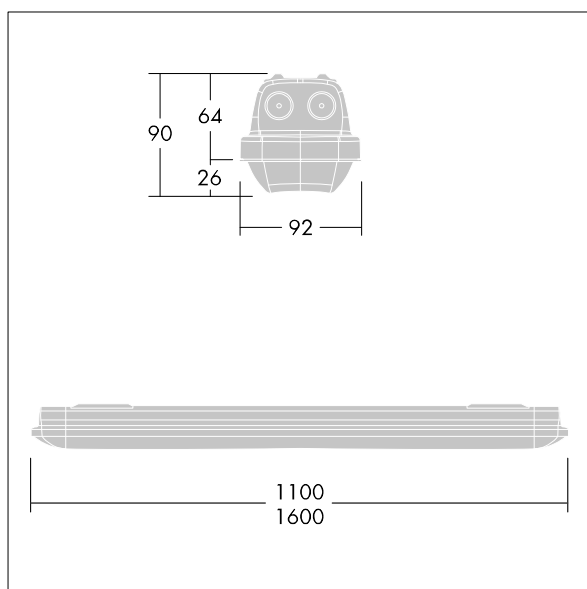

Abmessungen: 1600 x 92 x 90 mm  
Leuchten Leistung: 44,4 W  
Leuchten Lichtstrom: 6610 lm  
Leuchten Lichtausbeute: 149 lm/W  
Gewicht: 2,13 kg

TLG\_AQUP\_F\_PDB\_QC.jpg

TLG\_AQUP\_M\_LD1.wmf

Die mit \* gekennzeichneten Werte sind Bemessungswerte. Thorn setzt bewährte und geprüfte Komponenten von führenden Lieferanten ein. Dennoch kann es bei einzelnen LEDs während ihrer Nennlebensdauer vereinzelt zu technologisch bedingten Ausfällen kommen. Laut internationalen Standards besteht für den Nominallichtstrom und die Anschlusslast eine Toleranz von  $\pm 10\%$ . Die Werte gelten, wenn nicht anders angegeben, für eine Umgebungstemperatur von 25°C.