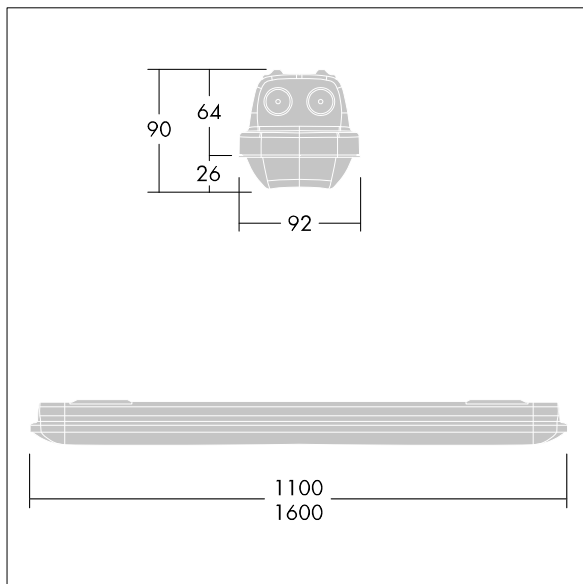

Aquaforce Pro

THORN

96631031 AQFPRO L LED4300-840 PC WB MWS

Aquaforce Pro

Eine gegenüber Staub und Feuchtigkeit resistente LED-Leuchte, IP66. Elektronisches, Leuchte mit Bewegungsmelder zum Ein/Ausschalten. Lichtverteilung: breit. Schutzklasse I. Leuchtgehäuse: Polycarbonat (PC), lichtgrau. Diffusor: Polycarbonat (PC), opal, mit hoher Transmission und Refraktionsprismen. Patentierter EasyClick-Mechanismus für clip-lose Montage des Diffusors. Zur Aufputz- oder Hängemontage. Schnellbefestigungen für die Anbaumontage im Lieferumfang. Zur Decken- oder Wandmontage geeignet (sowohl vertikal als auch horizontal). Sets zur Ketten-, Spannseil- oder Tragschienenmontage sind als Zubehör erhältlich. Geeignet zur Durchgangsverdrahtung mit H05VV- oder NYM-Kabel (10 A). Integrierter Bewegungsmelder zum Ein-/Ausschalten. Umgebungstemperatur: -20°C bis +45°C. Inklusive LED-Modul mit 4000K..

Abmessungen: 1600 x 92 x 90 mm
Leuchten Leistung: 28,7 W
Leuchten Lichtstrom: 4350 lm
Leuchten Lichtausbeute: 152 lm/W
Gewicht: 2,14 kg

TLG_AQUP_F_PDB_1600WD.jpg

TLG_AQUP_M_LD1.wmf

Die mit * gekennzeichneten Werte sind Bemessungswerte. Thorn setzt bewährte und geprüfte Komponenten von führenden Lieferanten ein. Dennoch kann es bei einzelnen LEDs während ihrer Nennlebensdauer vereinzelt zu technologisch bedingten Ausfällen kommen. Laut internationalen Standards besteht für den Nominallichtstrom und die Anschlusslast eine Toleranz von $\pm 10\%$. Die Werte gelten, wenn nicht anders angegeben, für eine Umgebungstemperatur von 25°C.