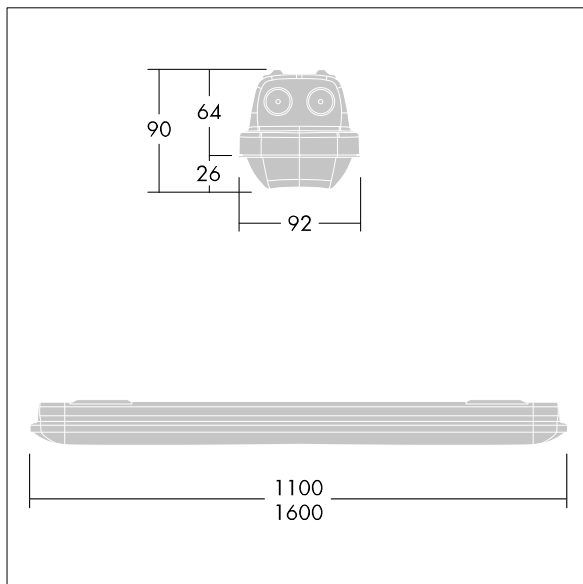

## Aquaforce Pro

Eine gegenüber Staub und Feuchtigkeit resistente LED-Leuchte, IP66. Elektronisches, Leuchte mit Bewegungsmelder zum Ein/Ausschalten. Lichtverteilung: mittelbreitstrahlend. Schutzklasse I. Leuchtgehäuse: Polycarbonat (PC), lichtgrau. Diffusor: Polycarbonat (PC), opal, mit hoher Transmission und Refraktionsprismen. Patentierter EasyClick-Mechanismus für clip-lose Montage des Diffusors. Zur Aufputz- oder Hängemontage. Schnellbefestigungen für die Anbaumontage im Lieferumfang. Zur Decken- oder Wandmontage geeignet (sowohl vertikal als auch horizontal). Sets zur Ketten-, Spannseil- oder Tragschienenmontage sind als Zubehör erhältlich. Geeignet zur Durchgangsverdrahtung mit H05VV- oder NYM-Kabel (10 A). Integrierter Bewegungsmelder zum Ein-/Ausschalten. Umgebungstemperatur: -20°C bis +35°C. Inklusive LED-Modul mit 4000K..

Abmessungen: 1600 x 92 x 90 mm  
Leuchten Leistung: 45,1 W  
Leuchten Lichtstrom: 6610 lm  
Leuchten Lichtausbeute: 147 lm/W  
Gewicht: 2,14 kg

TLG\_AQUP\_F\_PDB\_1600MED.jpg

TLG\_AQUP\_M\_LD1.wmf

Die mit \* gekennzeichneten Werte sind Bemessungswerte. Thorn setzt bewährte und geprüfte Komponenten von führenden Lieferanten ein. Dennoch kann es bei einzelnen LEDs während ihrer Nennlebensdauer vereinzelt zu technologisch bedingten Ausfällen kommen. Laut internationalen Standards besteht für den Nominallichtstrom und die Anschlusslast eine Toleranz von  $\pm 10\%$ . Die Werte gelten, wenn nicht anders angegeben, für eine Umgebungstemperatur von 25°C.