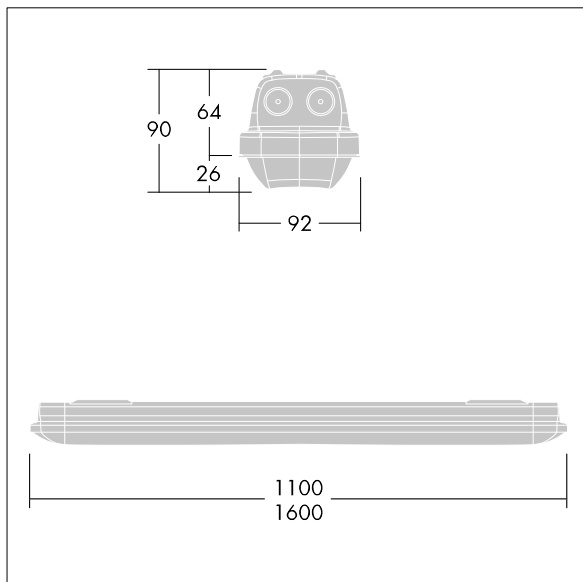

## Aquaforce Pro

Eine gegenüber Staub und Feuchtigkeit resistente LED-Leuchte, IP66. Elektronisches, Leuchte mit Bewegungsmelder zum Ein/Ausschalten. Lichtverteilung: mittelbreitstrahlend. Schutzklasse I. Leuchtgehäuse: Polycarbonat (PC), lichtgrau. Diffusor: Polycarbonat (PC), opal, mit hoher Transmission und Refraktionsprismen. Patentierter EasyClick-Mechanismus für clip-lose Montage des Diffusors. Zur Aufputz- oder Hängemontage. Schnellbefestigungen für die Anbaumontage im Lieferumfang. Zur Decken- oder Wandmontage geeignet (sowohl vertikal als auch horizontal). Sets zur Ketten-, Spannseil- oder Tragschienenmontage sind als Zubehör erhältlich. Geeignet zur Durchgangsverdrahtung mit H05VV- oder NYM-Kabel (10 A). Integrierter Bewegungsmelder zum Ein-/Ausschalten. Umgebungstemperatur: -20°C bis +35°C. Inklusive LED-Modul mit 4000K..

Abmessungen: 1600 x 92 x 90 mm  
Leuchten Leistung: 45,1 W  
Leuchten Lichtstrom: 6610 lm  
Leuchten Lichtausbeute: 147 lm/W  
Gewicht: 2,14 kg

TLG\_AQUP\_F\_PDB\_1600MED.jpg

TLG\_AQUP\_M\_LD1.wmf

Die mit \* gekennzeichneten Werte sind Bemessungswerte. Thorn setzt bewährte und geprüfte Komponenten von führenden Lieferanten ein. Dennoch kann es bei einzelnen LEDs während ihrer Nennlebensdauer vereinzelt zu technologisch bedingten Ausfällen kommen. Laut internationalen Standards besteht für den Nominallichtstrom und die Anschlusslast eine Toleranz von  $\pm 10\%$ . Die Werte gelten, wenn nicht anders angegeben, für eine Umgebungstemperatur von 25°C.