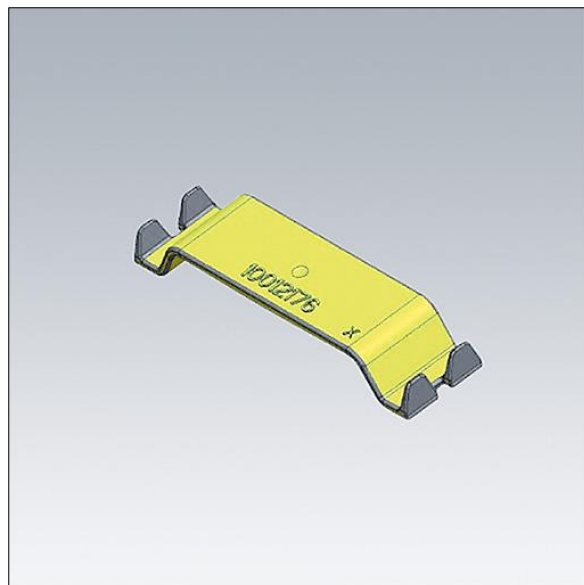

Aquaforce Pro

96631102 HLD TW AQFPRO

THORN

Aquaforce Pro

Ersatzclip als Halterung für innere Verdrahtung.

TLG_AQUP_F_HLDTW.jpg

Die mit * gekennzeichneten Werte sind Bemessungswerte. Die Werte gelten, wenn nicht anders angegeben, für eine Umgebungstemperatur von 25°C.